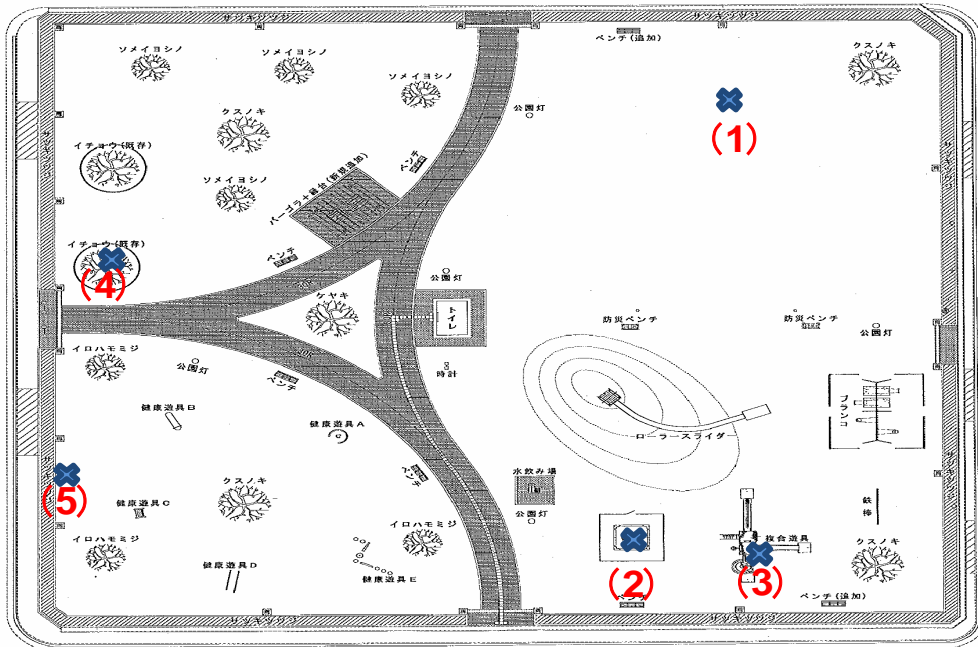

東越谷八丁目いちょう公園

測定場所：東越谷八丁目いちょう公園

住所：東越谷八丁目地内(85街区)

測定日時：平成24年10月4日(木曜)

16時28分 ~ 17時00分

天気：晴れ

測定地点	測定結果 (マイクロシーベルトパーアワー)		
	地上5cm	地上50cm	地上1m
(1) 園庭	0.11	0.11	0.11
(2) 砂場	0.07	0.08	0.09
(3) 遊具(滑り台)	0.14	0.11	0.09
(4) 植物	0.06	0.06	0.08
(5) 排水溝	0.06	0.09	0.08