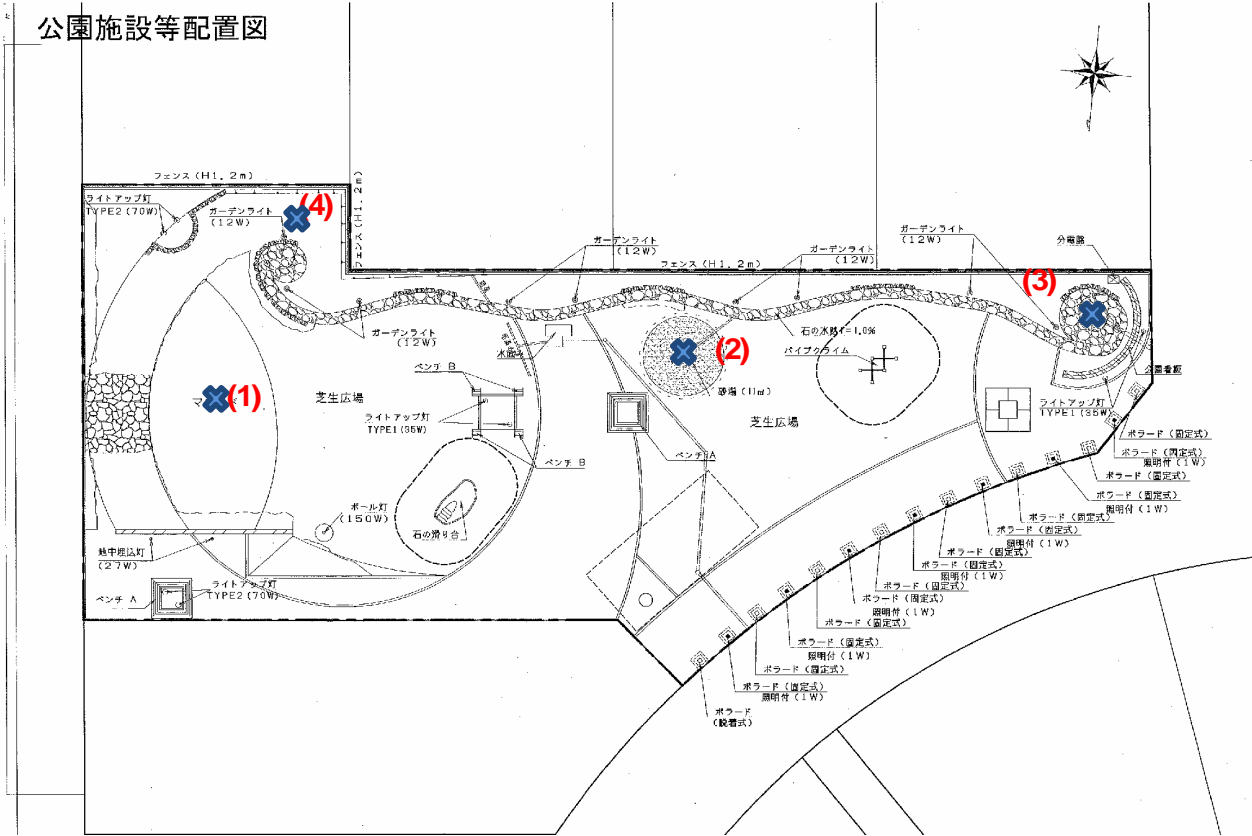

みわの杜公園

測定場所：みわの杜公園

住所：大成町五丁目地内(202街区)

測定日時：平成24年10月31日(水曜)

9時03分 ~ 9時31分

天気：晴れ

測定地点	測定結果 (マイクロシーベルトパーアワー)		
	地上5cm	地上50cm	地上1m
(1) 園庭	0.13	0.10	0.09
(2) 砂場	0.08	0.08	0.09
(3) 植物	0.13	0.11	0.09
(4) 排水溝	0.13	0.11	0.10