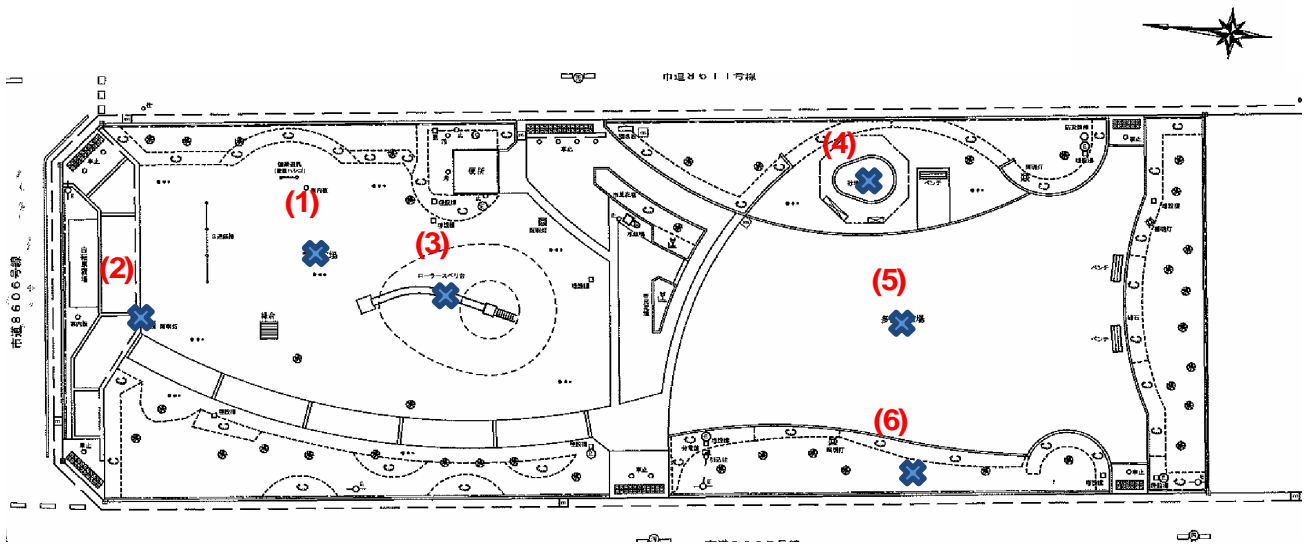

レイクタウン第一公園

測定場所：レイクタウン第一公園

住所：相模町五丁目地内(651街区)

測定日時：平成24年12月10日(月曜)

9時05分 ~ 9時38分

天気：晴れ

測定地点	測定結果 (マイクロシーベルトパーアワー)		
	地上5cm	地上50cm	地上1m
(1) 園庭(芝)	0.09	0.08	0.08
(2) 排水枡	0.07	0.06	0.06
(3) 遊具	0.07	0.07	0.07
(4) 砂場	0.08	0.07	0.07
(5) 園庭(岩瀬砂)	0.09	0.09	0.08
(6) 植物	0.09	0.08	0.08