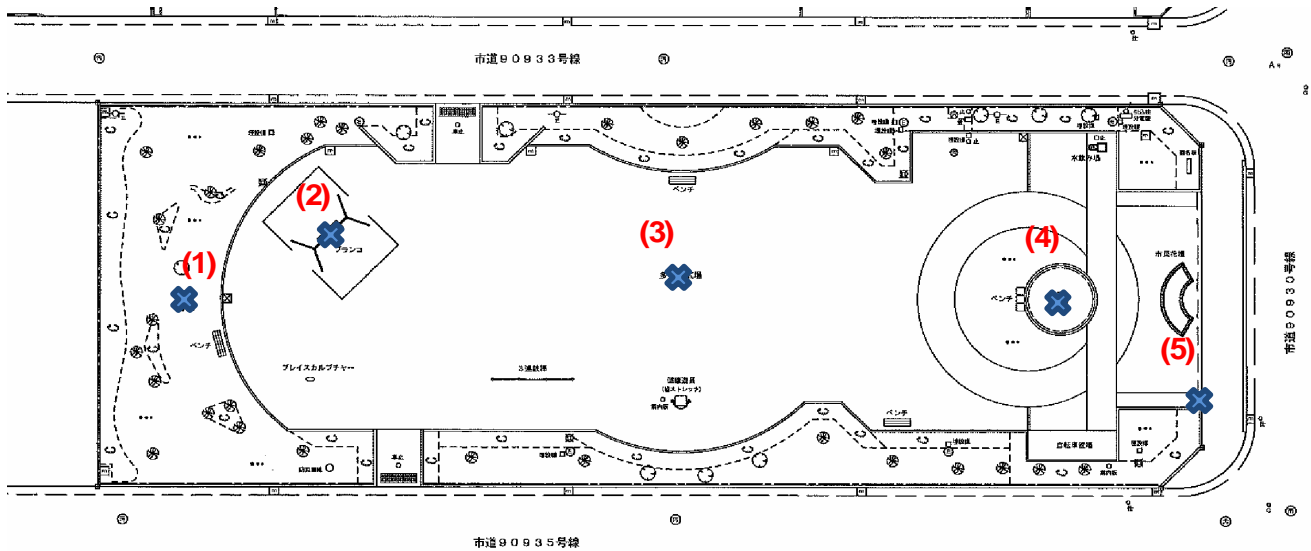

レイクタウン第七公園

測定場所：レイクタウン第七公園

住所：川柳町六丁目地内(657街区)

測定日時：平成24年11月14日(火曜)

16時17分 ~ 16時50分

天気：晴れ

測定地点	測定結果 (マイクロシーベルトパーアワー)		
	地上5cm	地上50cm	地上1m
(1) 園庭(芝生)	0.06	0.07	0.07
(2) 遊具	0.10	0.11	0.10
(3) 園庭(岩瀬砂)	0.11	0.10	0.10
(4) 植物	0.06	0.05	0.06
(5) 排水柵	0.05	0.08	0.08