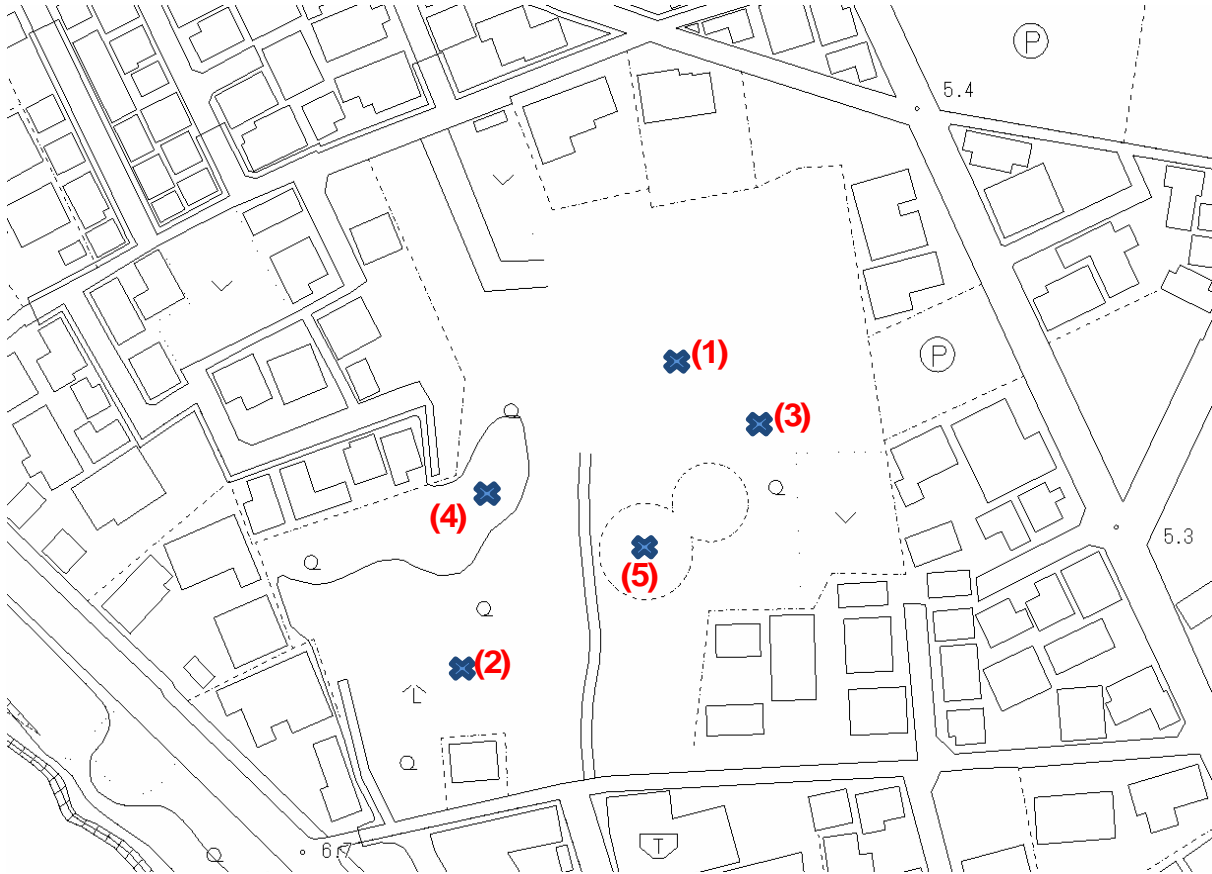

南荻島公園

測定場所：南荻島公園

住所：南荻島4188-1

測定日時：平成24年11月1日（木曜）

15時34分 ~ 16時00分

天気：晴れ

測定地点	測定結果 (マイクロシーベルトパーアワー)		
	地上5cm	地上50cm	地上1m
(1) 園庭 A	0.11	0.11	0.11
(2) 園庭 B	0.13	0.12	0.10
(3) 遊具 (ブランコ)	0.07	0.08	0.10
(4) 植物	0.07	0.08	0.08
(5) ビオトープ	0.08	0.09	0.09