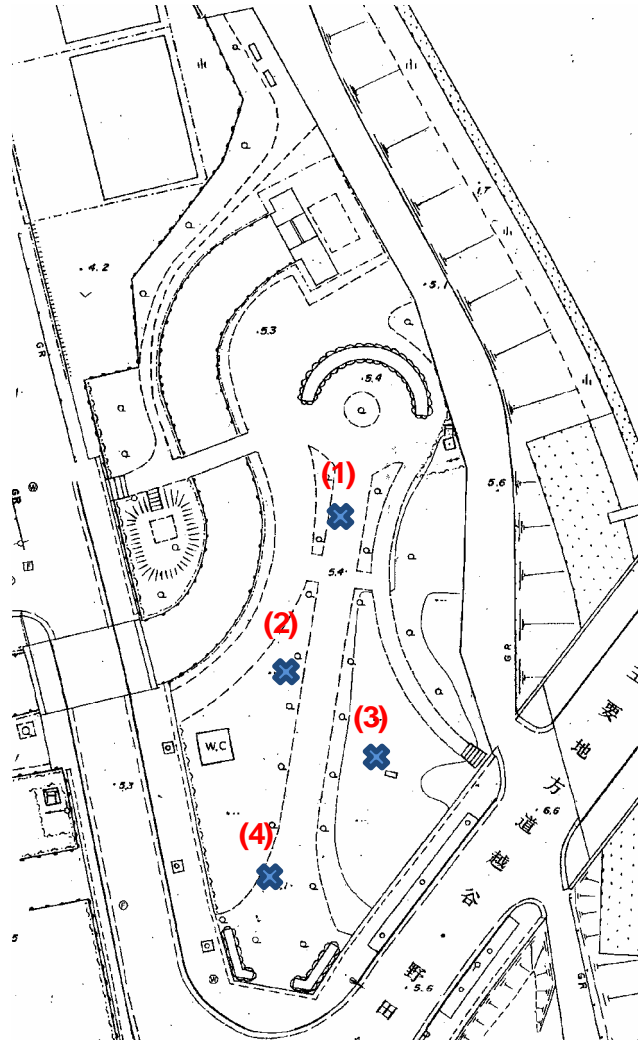

定使野(じょうつかいの)公園

測定場所：定使野(じょうつかいの)公園

住所：東大沢3-269-1

測定日時：平成24年9月18日(火曜)

15時30分 ~ 15時57分

天気：曇り

測定地点	測定結果 (マイクロシーベルトパーアワー)		
	地上5cm	地上50cm	地上1m
(1) 園庭(タイル)	0.10	0.09	0.09
(2) 排水溝(水飲み場)	0.09	0.10	0.09
(3) 園庭(芝生)	0.08	0.08	0.10
(4) 植物	0.15	0.11	0.10