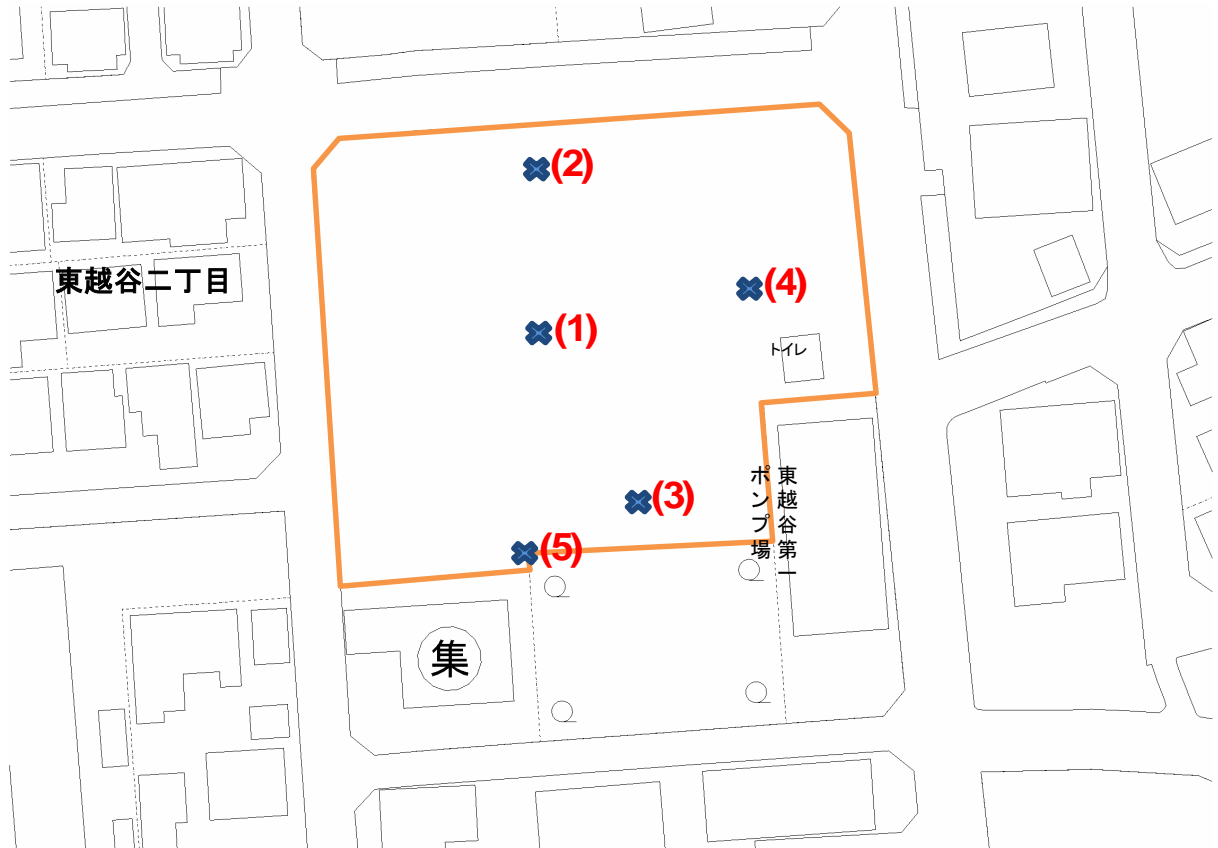

東越谷処理場公園(ボタン公園)

測定場所：東越谷処理場公園(ボタン公園)

住所：東越谷2-13-1

測定日時：平成24年10月2日(火曜)

16時45分 ~ 17時16分

天気：晴れのち曇り

測定地点	測定結果 (マイクロシーベルトパーアワー)		
	地上5cm	地上50cm	地上1m
(1) 園庭	0.11	0.09	0.10
(2) 排水溝 A	0.12	0.12	0.12
(3) 遊具	0.12	0.09	0.09
(4) 排水溝 B	0.08	0.10	0.08
(5) 植物	0.10	0.09	0.09