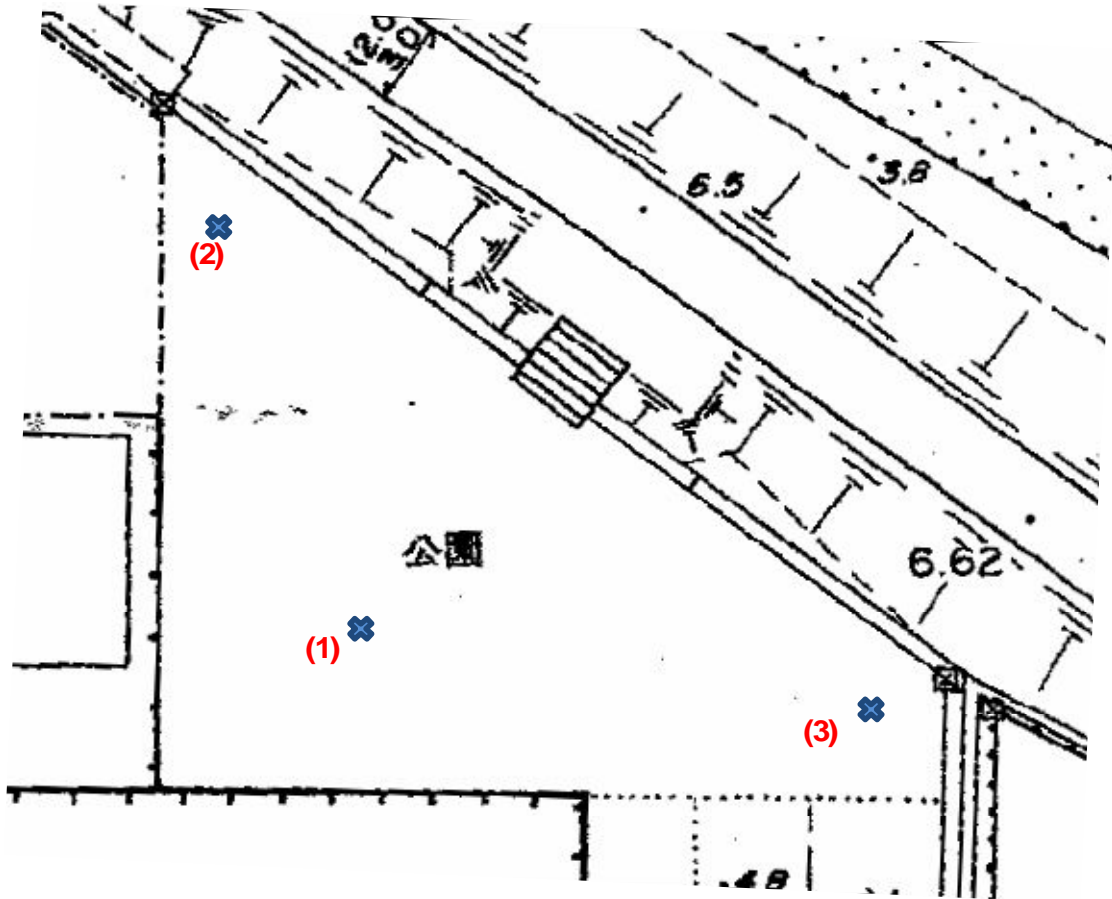

フジバカマ公園

測定場所：フジバカマ公園

住所：南荻島3371-1

測定日時：平成24年11月20日（火曜）
10時27分 ~ 10時49分

天気：晴れ

測定地点	測定結果 (マイクロシーベルトパーアワー)		
	地上5cm	地上50cm	地上1m
(1) ベンチ前	0.11	0.09	0.08
(2) 園庭A	0.10	0.08	0.08
(3) 園庭B	0.09	0.08	0.08