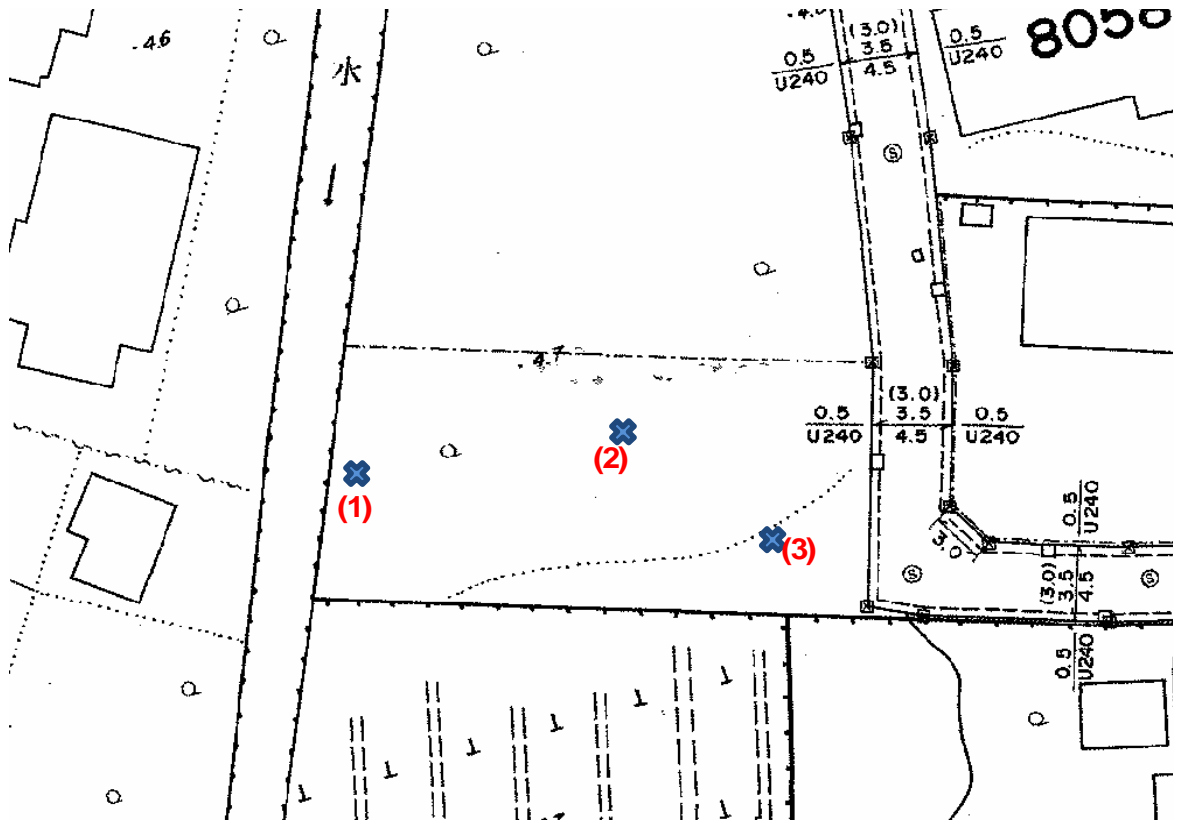

四ヶ村スポット公園

測定場所：四ヶ村スポット公園

住所：瓦曽根1-3-7

測定日時：平成24年10月19日（金曜）

8時40分 ~ 9時00分

天気：晴れ

測定地点	測定結果 (マイクロシーベルトパーアワー)		
	地上5cm	地上50cm	地上1m
(1) 園庭A	0.11	0.10	0.08
(2) 園庭B	0.09	0.08	0.07
(3) ベンチ前	0.09	0.08	0.08