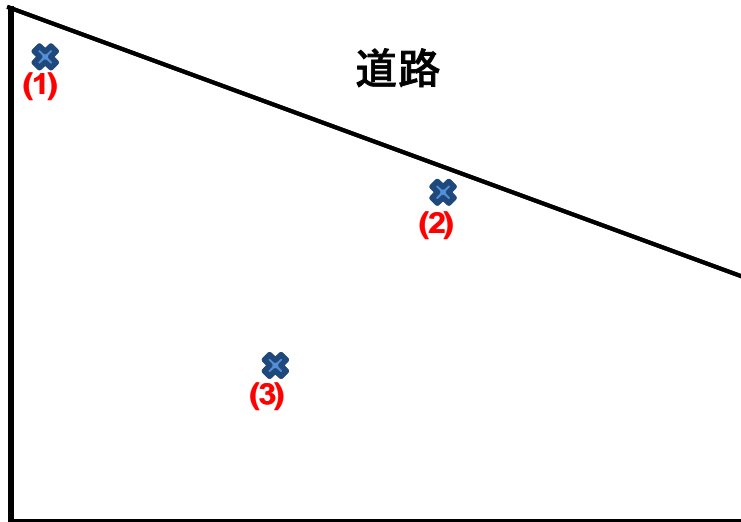

間久里第六公園

測定場所：間久里第六公園

住所：上間久里420-1

測定日時：平成24年9月20日（木曜）

16時05分 ~ 16時24分

天気：晴れ

測定地点	測定結果 (マイクロシーベルトパーアワー)		
	地上5cm	地上50cm	地上1m
(1) 砂置場	0.10	0.11	0.11
(2) 園庭A	0.10	0.11	0.09
(3) 園庭B	0.12	0.12	0.12