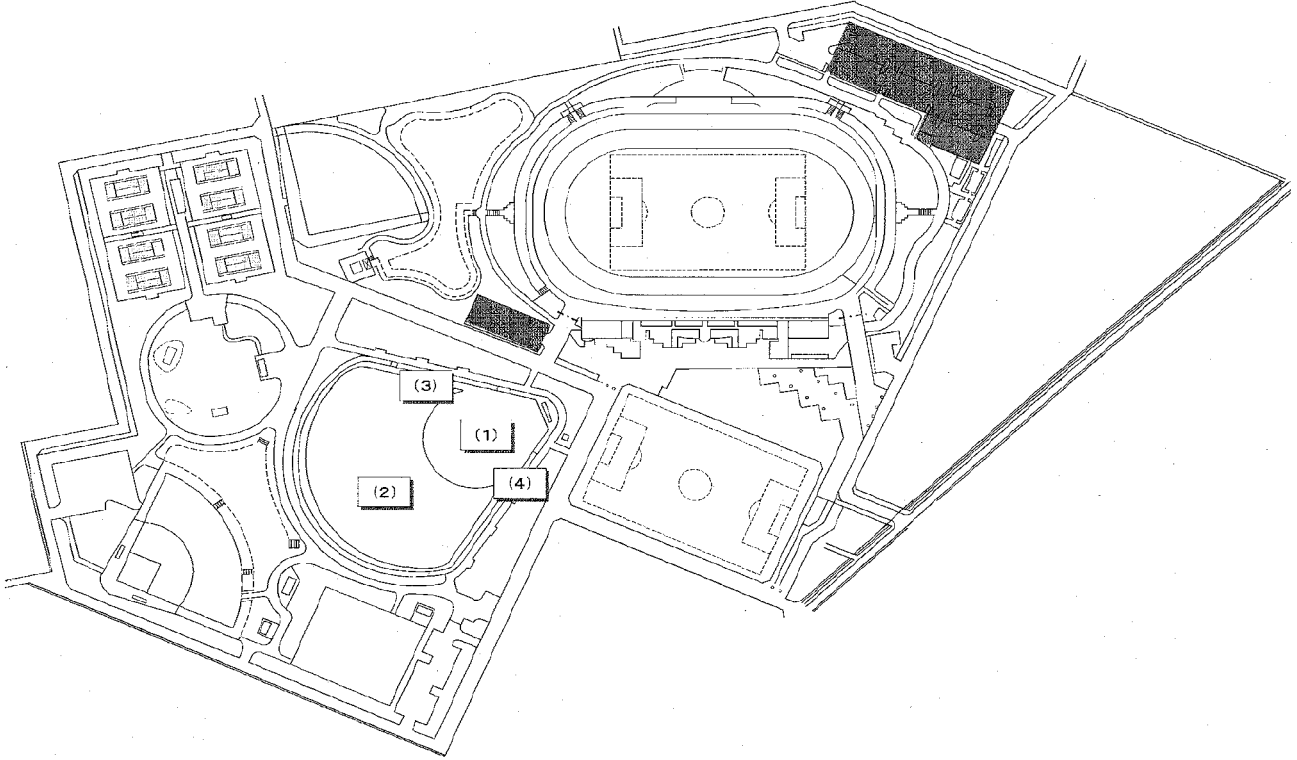

しらこぼと運動公園野球場

測定場所 : しらこぼと運動公園野球場
住所 : 砂原39地内
測定日時 : 平成24年10月22日(月曜)
10時31分 ~ 10時58分
天気 : 曇り

しらこぼと野球場

測定地点	測定結果 (マイクロシーベルトパーアワー)		
	地上5cm	地上50cm	地上1m
(1)グラウンド内野	0.07	0.06	0.08
(2)グラウンド外野	0.09	0.08	0.08
(3)側溝(バックネット前)	0.08	0.09	0.08
(4)ベンチ	0.09	0.09	0.08