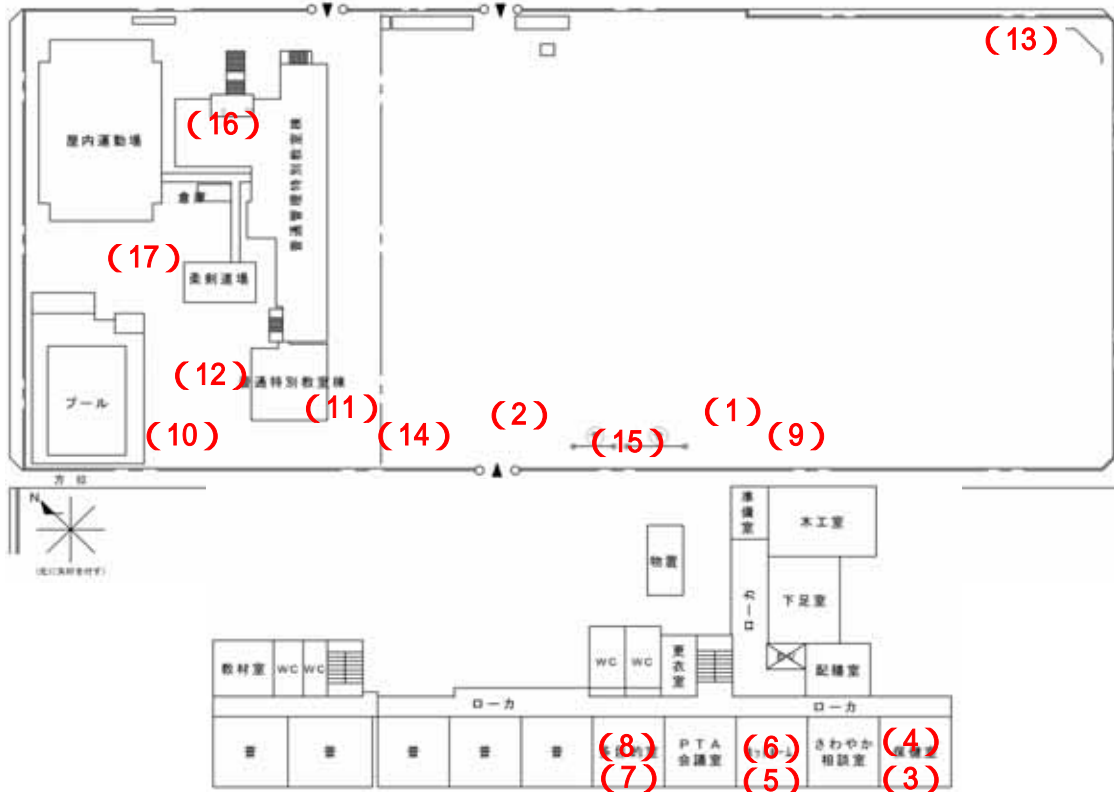

平方中学校

測定場所：平方中学校  
 住所：平方2115番地  
 測定日時：平成24年10月11日（木曜）  
 13時15分～16時11分  
 天気：晴れのち曇り

【校庭等】

測定地点	測定結果 (マイクロシーベルトパーアワー)		
	地上5cm	地上50cm	地上1m
(1) 校庭	0.20	0.15	0.12
(2) 砂場	0.11	0.11	0.10
(3) 1階保健室A 窓際	0.09	0.09	0.09
(4) 1階保健室A 中央	0.09	0.10	0.08
(5) 1階ほっとルームB 窓際	0.08	0.08	0.08
(6) 1階ほっとルームB 中央	0.10	0.09	0.08
(7) 1階進路ルームC 窓際	0.08	0.07	0.07
(8) 1階進路ルームC 中央	0.08	0.09	0.09
(9) 植物A	0.11	0.11	0.09
(10) 植物B	0.12	0.09	0.08
(11) 植物C (校舎前立木)	0.08	0.09	0.08
(12) 植物D (広場)	0.10	0.10	0.08
(13) 排水溝A	0.08	0.09	0.08
(14) 排水溝B	0.08	0.11	0.10
(15) 遊具 (鉄棒)	0.21	0.17	0.14
(16) 下足室	0.10	0.09	0.09
(17) 湿地 (雨水溝傍)	0.14	0.10	0.10