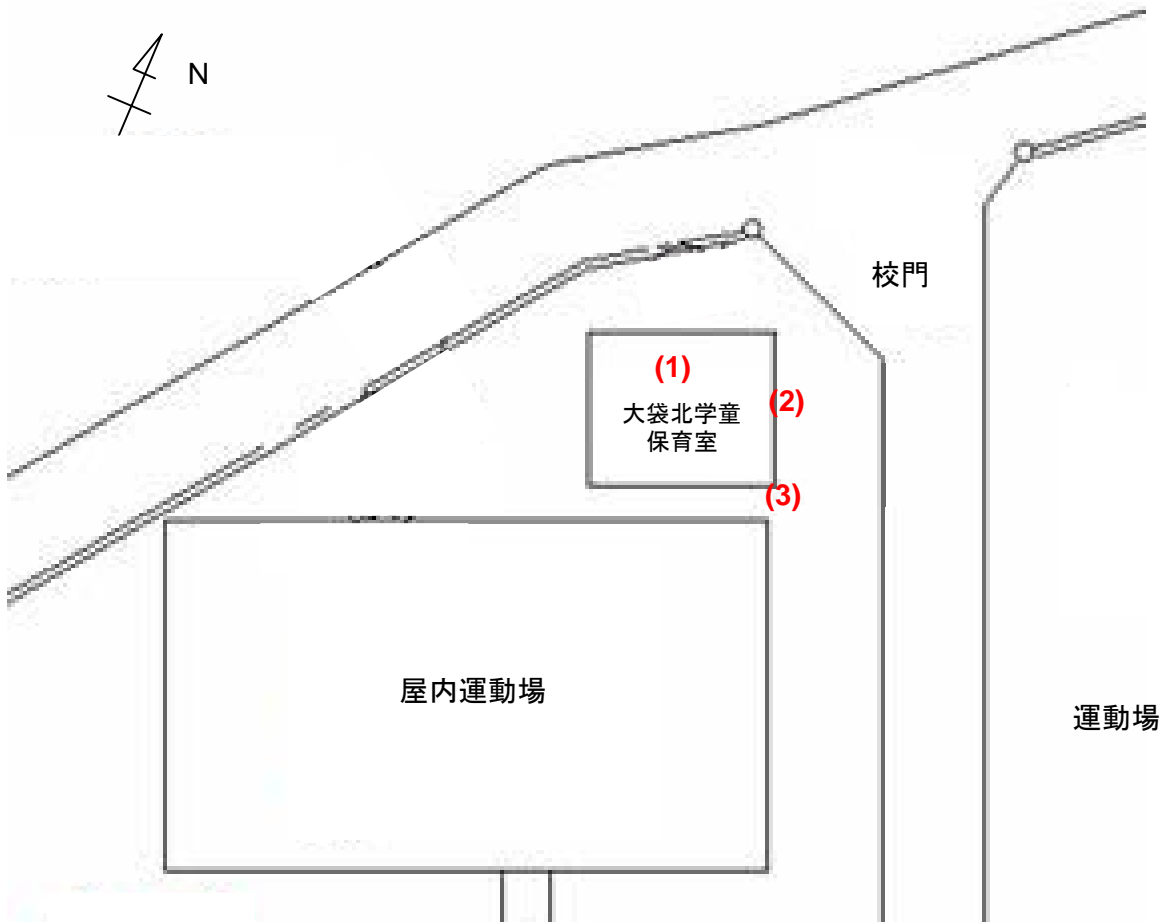

大袋北学童保育室

測定場所：大袋北学童保育室

住所：袋山515

測定日時：平成24年10月25日（木曜）

13時05分 ~ 13時25分

天気：曇り

測定地点	測定結果 (マイクロシーベルトパーアワー)		
	地上5cm	地上50cm	地上1m
(1) 保育室	0.06	0.06	0.06
(2) 玄関	0.07	0.07	0.06
(3) 雨樋	0.14	0.11	0.09