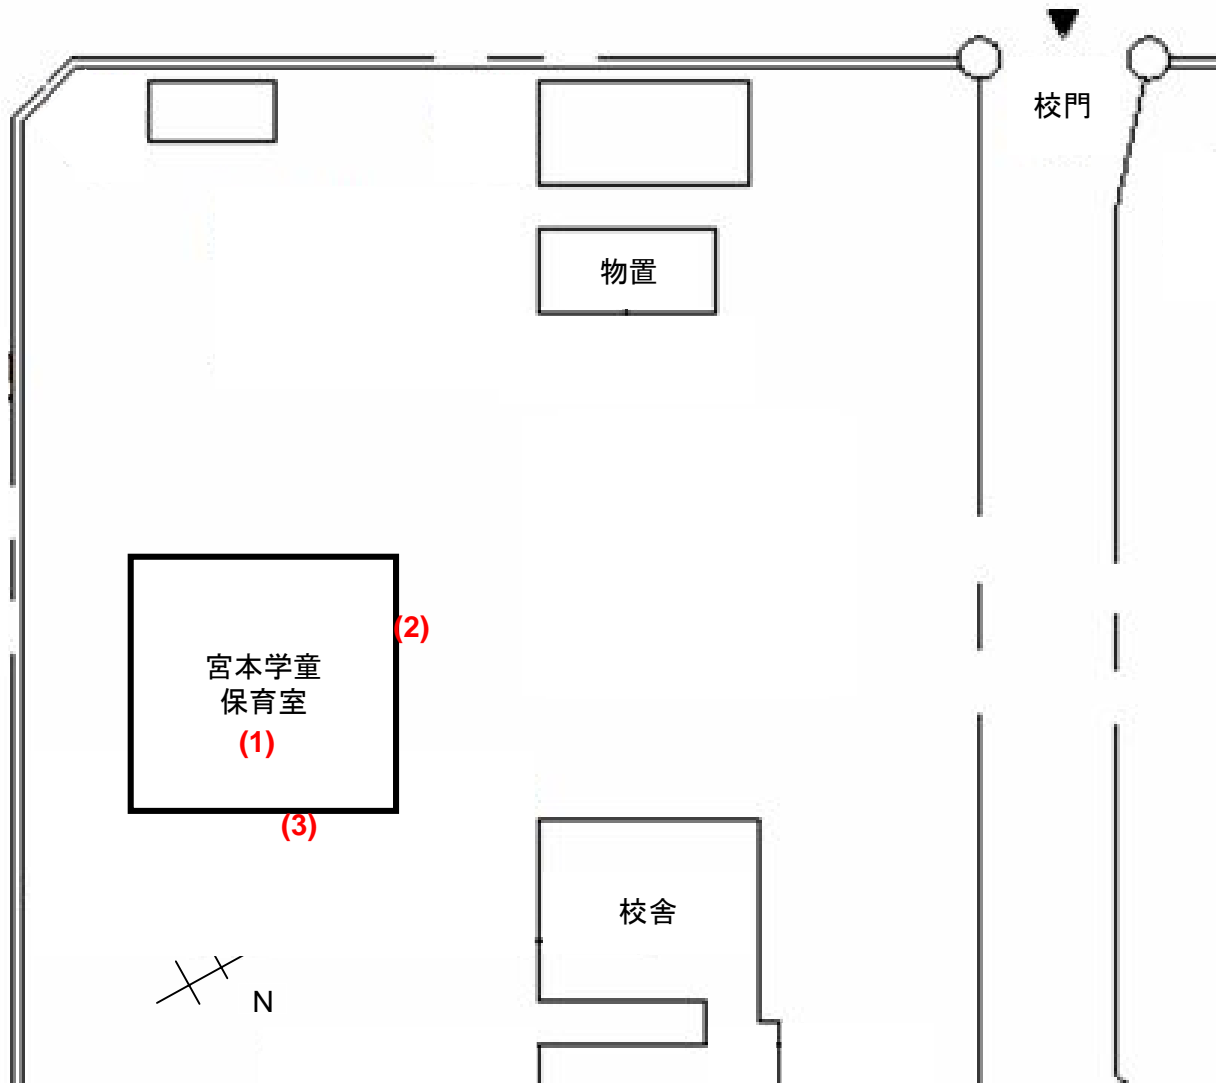

# 宮本学童保育室

測定場所：宮本学童保育室

住所：宮本町5-85

測定日時：平成24年11月29日（木曜）

13時41分 ~ 14時00分

天気：曇り

測定地点	測定結果 (マイクロシーベルトパーアワー)		
	地上5cm	地上50cm	地上1m
(1) 保育室	0.04	0.04	0.04
(2) 玄関	0.08	0.07	0.07
(3) 雨樋	0.08	0.07	0.06