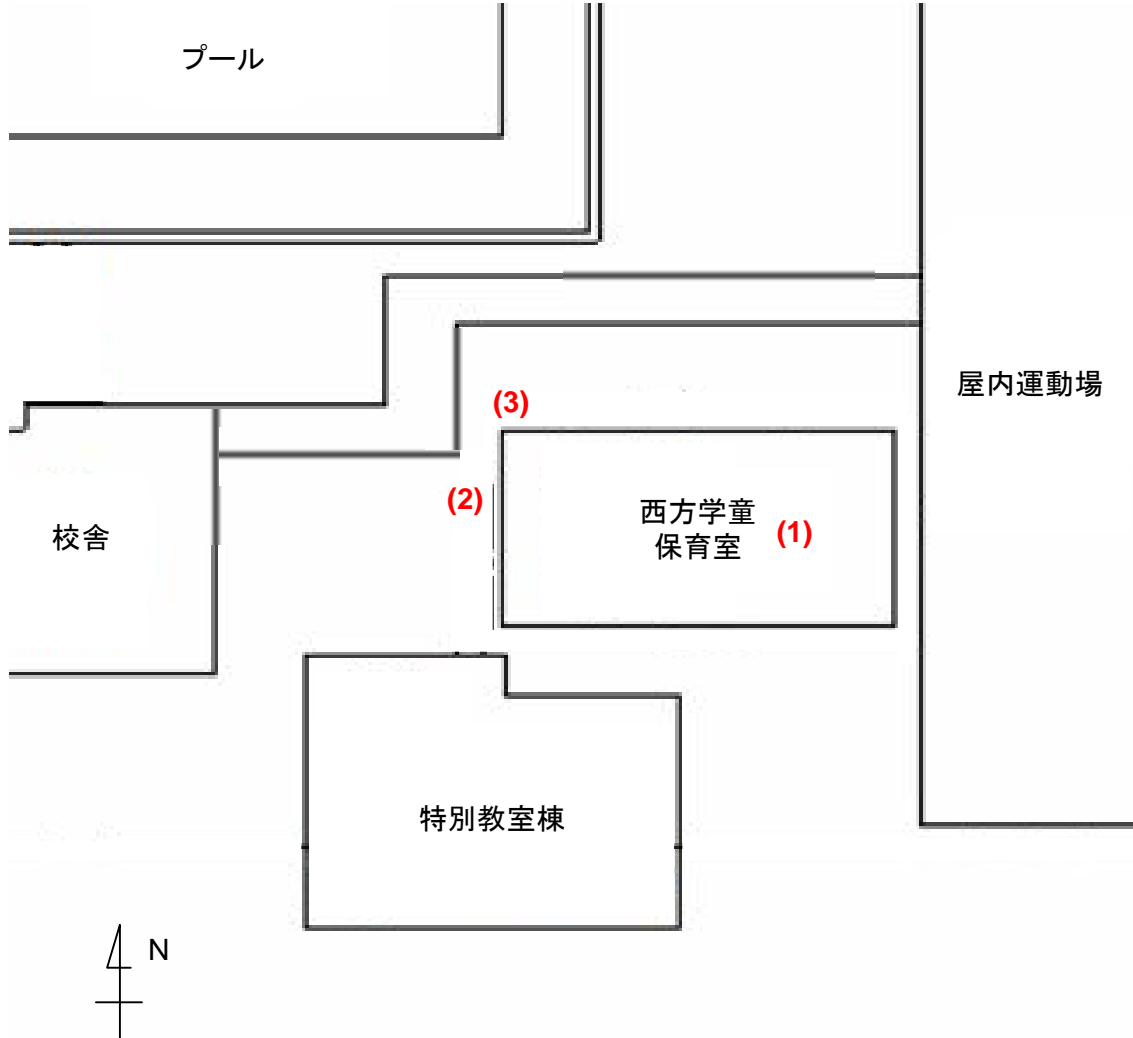

西方学童保育室

測定場所：西方学童保育室

住所：西方2-12-1

測定日時：平成24年11月21日（水曜）

14時56分 ~ 15時15分

天気：晴れ

測定地点	測定結果 (マイクロシーベルトパーアワー)		
	地上5cm	地上50cm	地上1m
(1) 保育室	0.06	0.06	0.07
(2) 玄関	0.05	0.06	0.06
(3) 雨樋	0.11	0.08	0.07