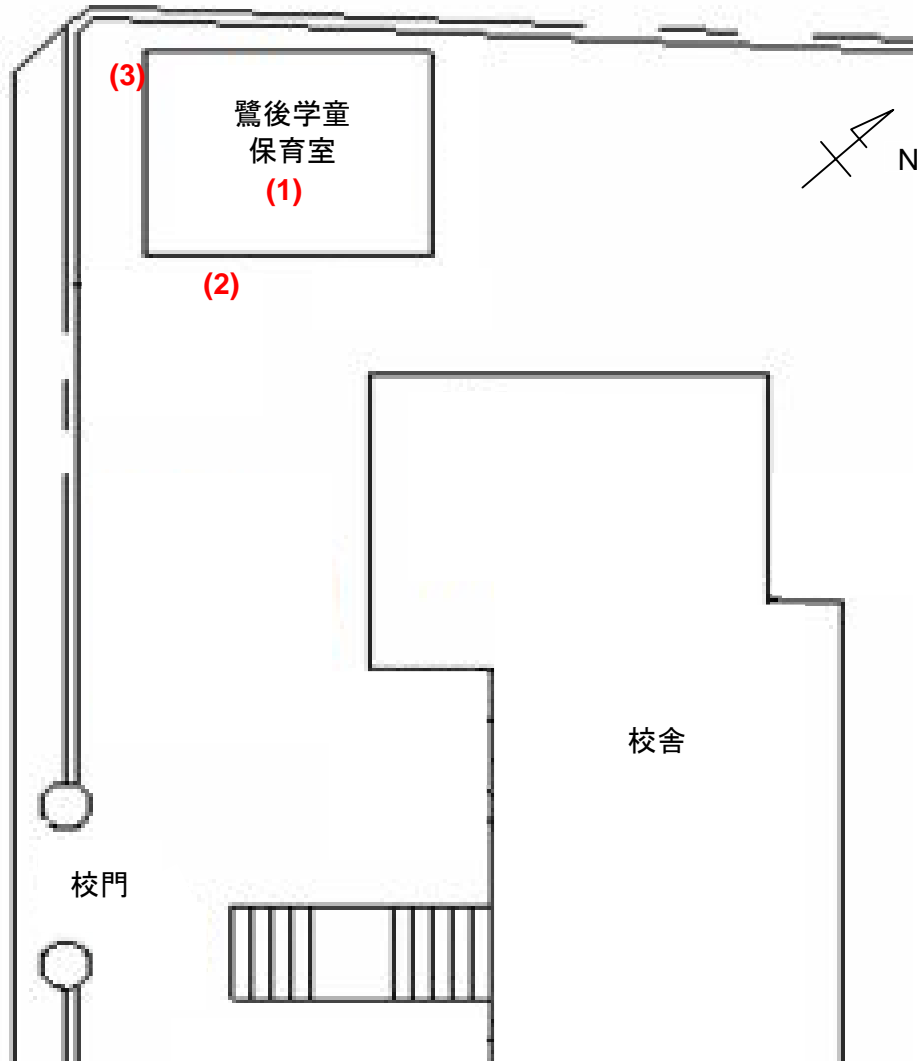

鷺後学童保育室

測定場所：鷺後学童保育室

住所：東大沢2-1-1

測定日時：平成24年11月12日（月曜）

12時38分 ~ 12時58分

天気：曇り

測定地点	測定結果 (マイクロシーベルトパーアワー)		
	地上5cm	地上50cm	地上1m
(1) 保育室	0.06	0.05	0.05
(2) 玄関	0.07	0.07	0.07
(3) 雨樋	0.21	0.11	0.10