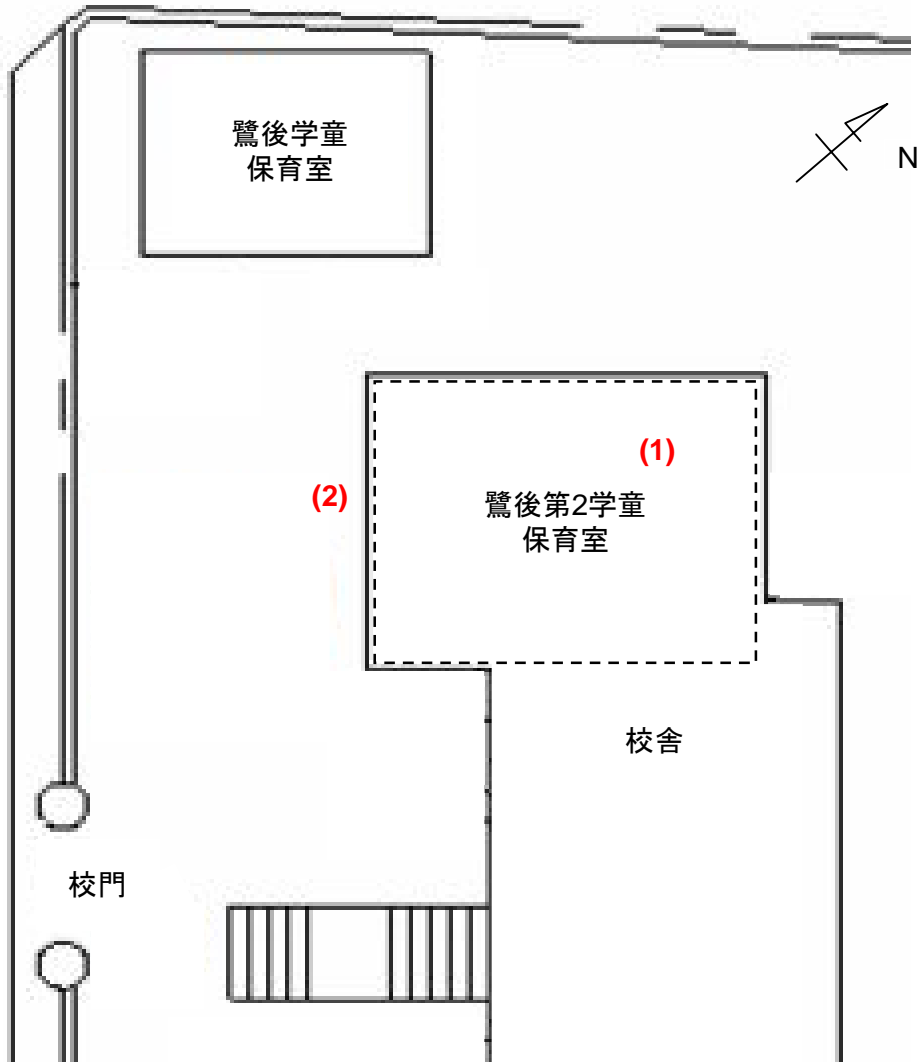

鷺後第2学童保育室

測定場所：鷺後第2学童保育室

住所：東大沢2-1-1

測定日時：平成24年11月12日（月曜）

13時01分 ~ 13時13分

天気：曇り

測定地点	測定結果 (マイクロシーベルトパーアワー)		
	地上5cm	地上50cm	地上1m
(1) 保育室	0.09	0.08	0.07
(2) 玄関	0.08	0.07	0.08