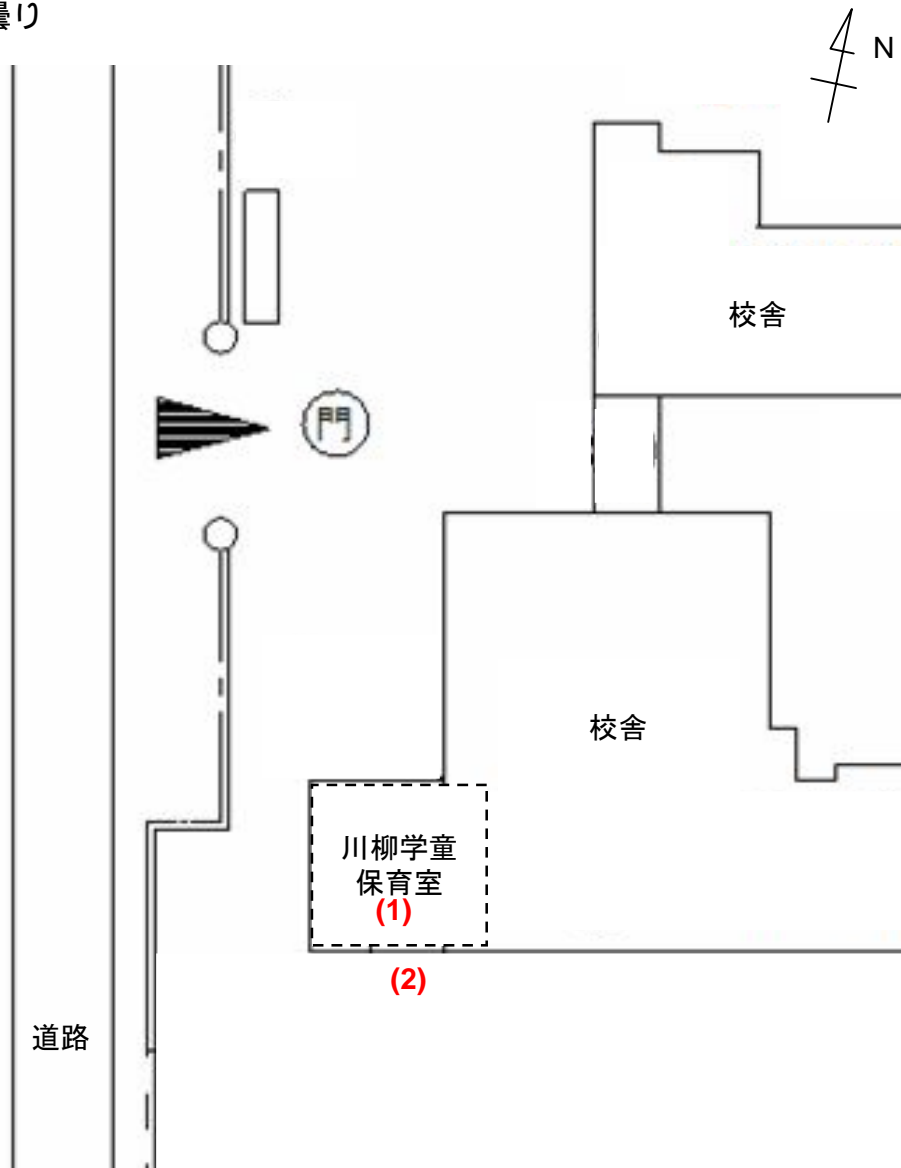

川柳学童保育室

測定場所：川柳学童保育室

住所：川柳町1-471-1

測定日時：平成24年11月19日（月曜）

12時58分 ~ 13時11分

天気：曇り

測定地点	測定結果 (マイクロシーベルトパーアワー)		
	地上5cm	地上50cm	地上1m
(1) 保育室	0.11	0.10	0.10
(2) 玄関	0.09	0.09	0.09