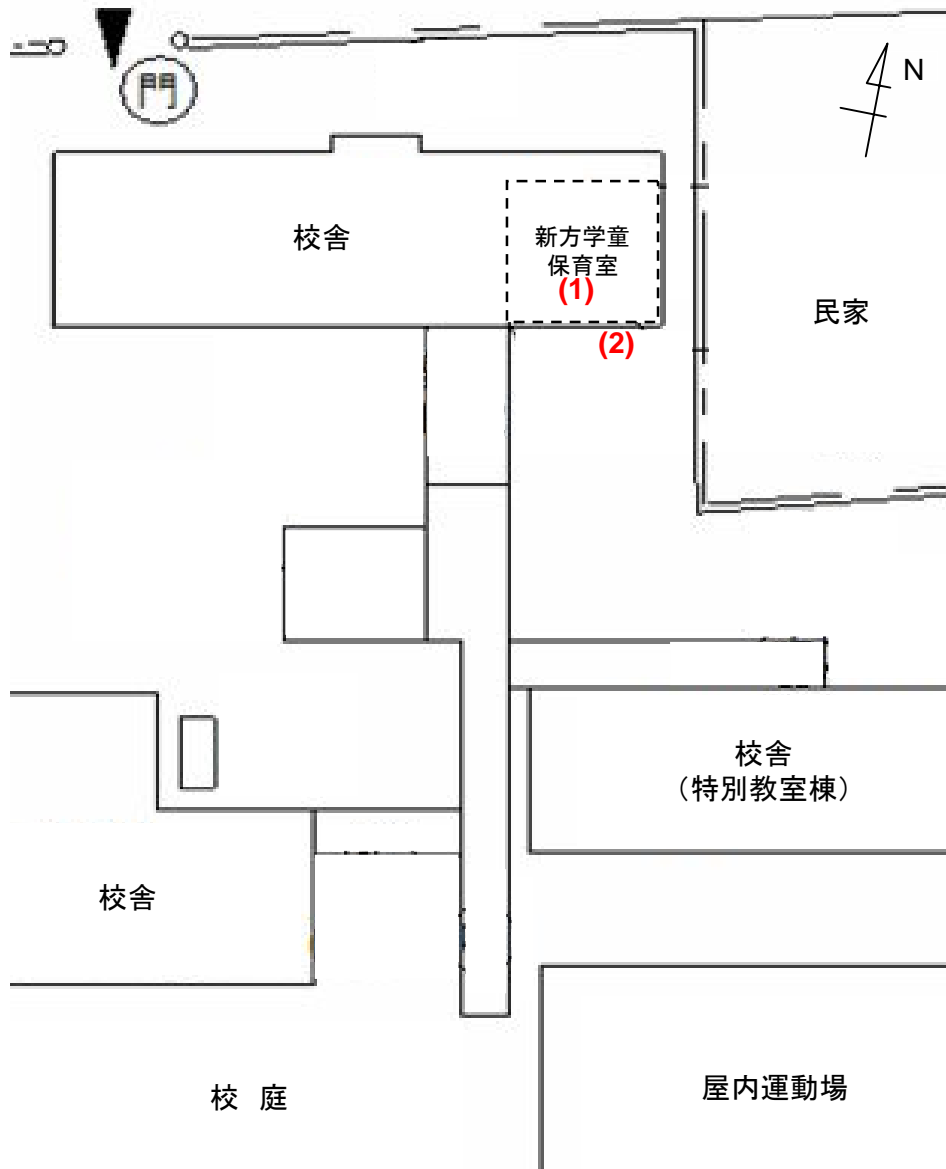

新方学童保育室

測定場所：新方学童保育室

住所：北川崎178

測定日時：平成24年10月29日（月曜）

13時06分 ~ 13時19分

天気：晴れ

測定地点	測定結果 (マイクロシーベルトパーアワー)		
	地上5cm	地上50cm	地上1m
(1) 保育室	0.09	0.10	0.09
(2) 玄関	0.08	0.07	0.08