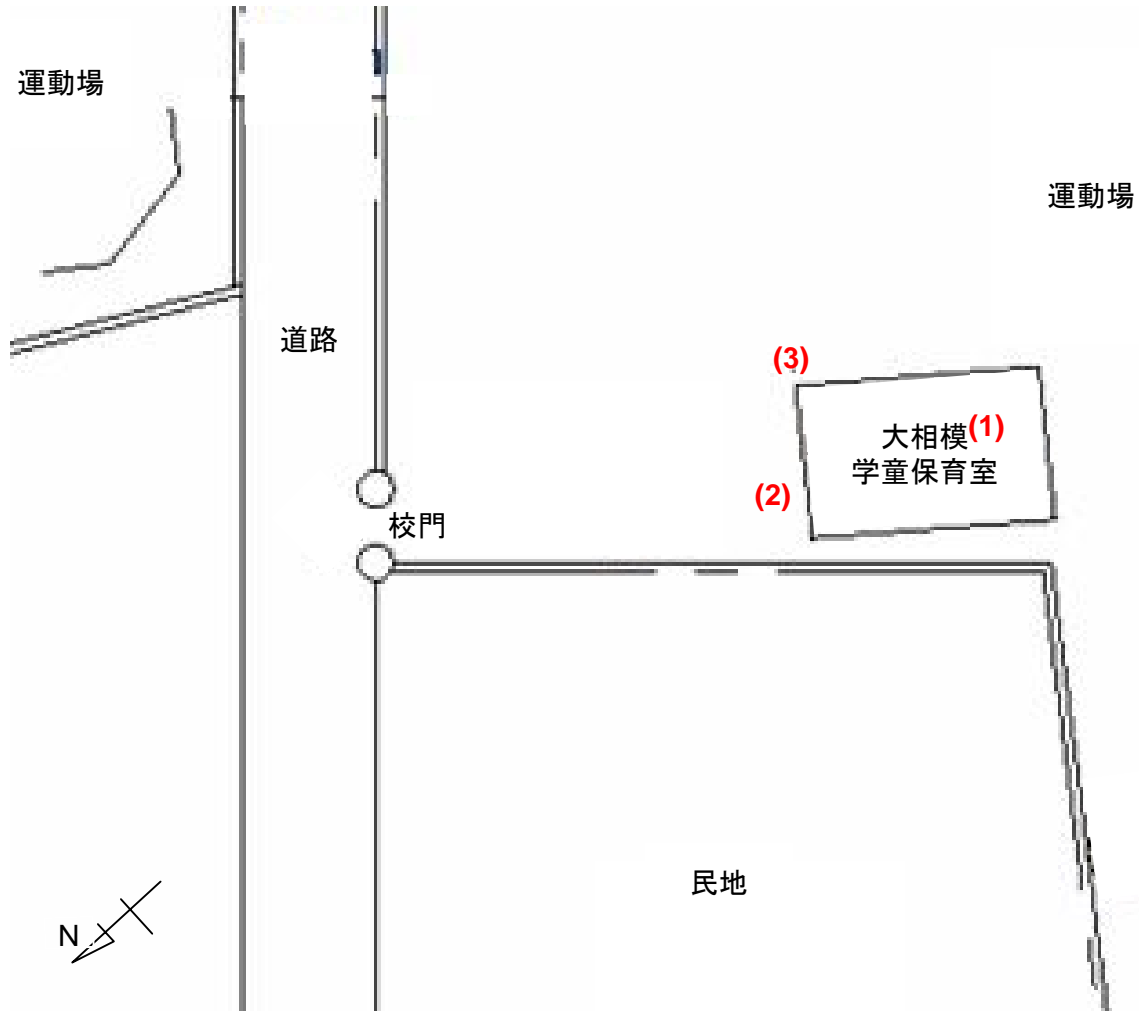

大相模学童保育室

測定場所：大相模学童保育室

住所：大成町2-1

測定日時：平成24年11月27日（火曜）

13時18分 ~ 13時38分

天気：晴れ

測定地点	測定結果 (マイクロシーベルトパーアワー)		
	地上5cm	地上50cm	地上1m
(1) 保育室	0.04	0.05	0.06
(2) 玄関	0.07	0.07	0.06
(3) 雨樋	0.07	0.08	0.09