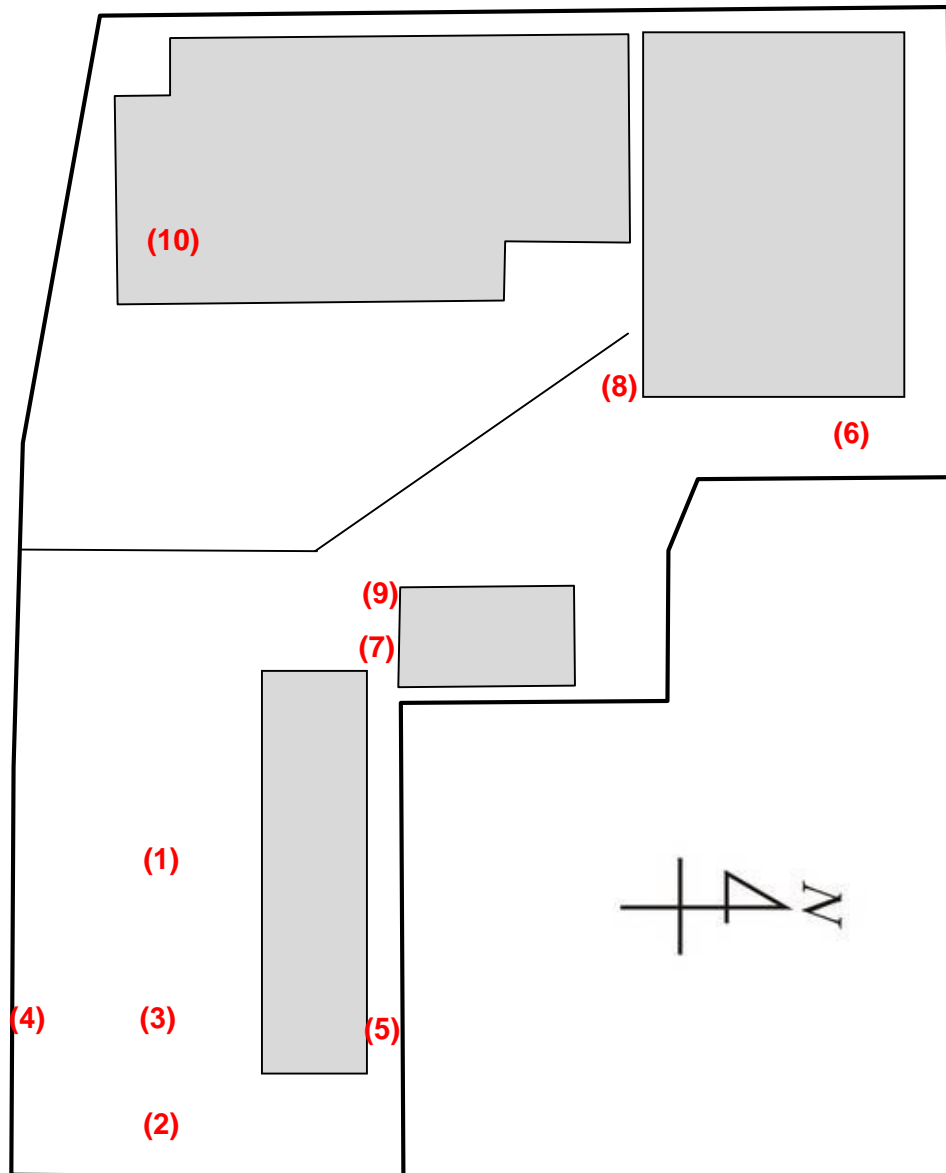

北越谷幼稚園

測定場所 : 北越谷幼稚園
 住 所 : 北越谷3-2-18
 測定日時 : 平成24年12月6日 (木曜)
 13時16分 ~ 14時20分
 天 気 : 晴れ

測定地点	測定結果 (マイクロシーベルトパーアワー)		
	地上5cm	地上50cm	地上1m
(1) 園庭	0.11	0.11	0.10
(2) 砂場	0.07	0.08	0.07
(3) 遊具	0.09	0.10	0.09
(4) 植物A	0.08	0.07	0.07
(5) 植物B	0.10	0.09	0.09
(6) 排水溝A	0.09	0.08	0.08
(7) 排水溝B	0.09	0.09	0.09
(8) 雨樋A	0.22	0.11	0.09
(9) 雨樋B	0.13	0.10	0.09
(10) 室内	0.04	0.04	0.04