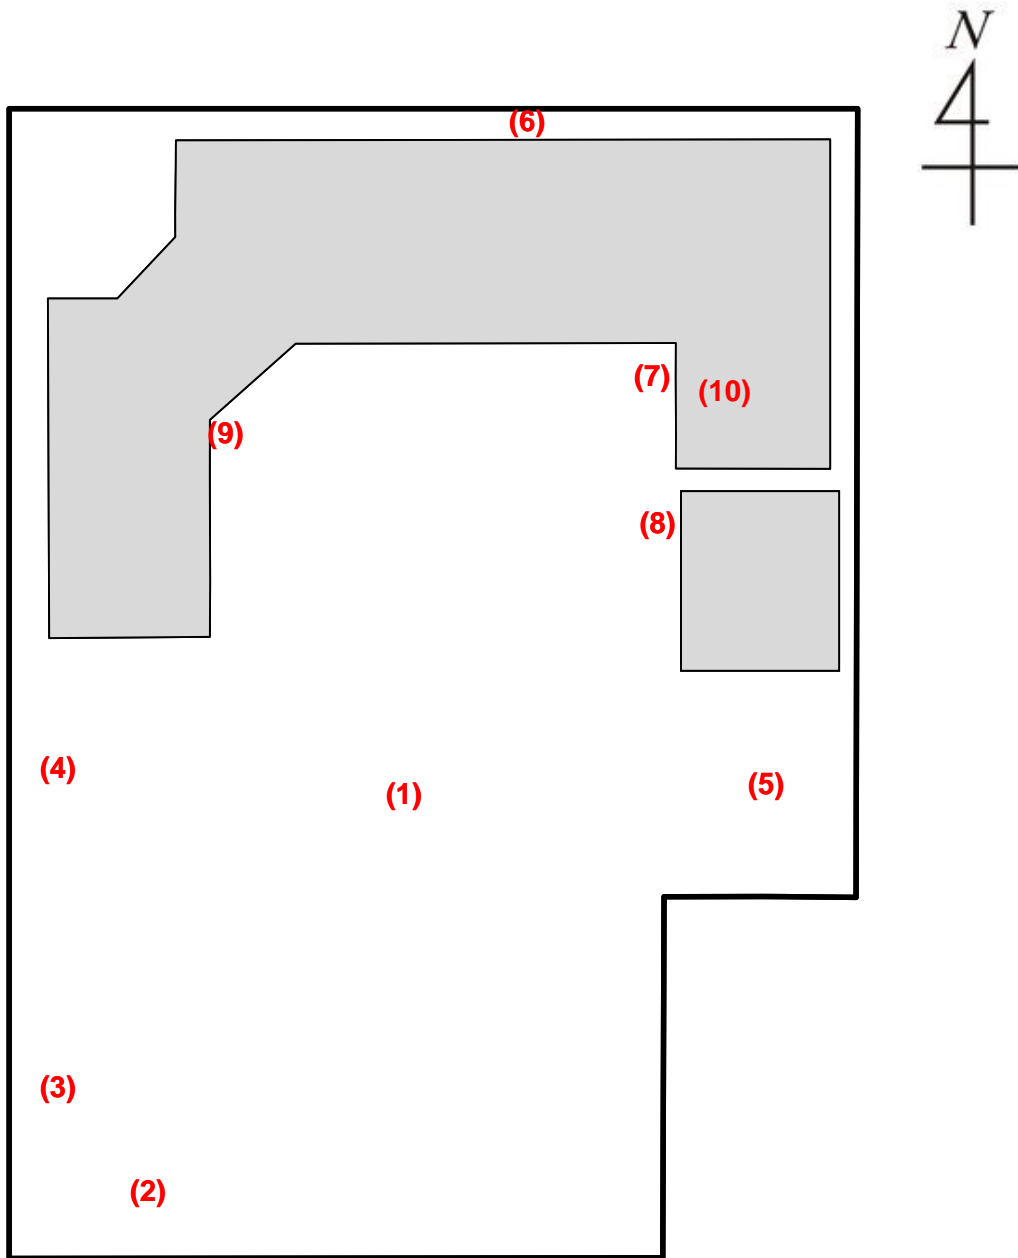

大袋わかば幼稚園

測定場所 : 大袋わかば幼稚園
 住 所 : 大杉492-1
 測定日時 : 平成24年9月18日 (火曜)
 9時25分 ~ 11時30分
 天 気 : 晴れ

測定地点	測定結果 (マイクロシーベルトパーアワー)		
	地上5cm	地上50 c m	地上1m
(1) 園庭	0.08	0.07	0.07
(2) 砂場	0.07	0.06	0.06
(3) 遊具	0.07	0.07	0.07
(4) 植物 A	0.08	0.08	0.08
(5) 植物 B	0.08	0.09	0.09
(6) 排水溝 A	0.08	0.07	0.07
(7) 排水溝 B	0.10	0.10	0.09
(8) 雨樋 A	0.10	0.07	0.07
(9) 雨樋 B	0.09	0.06	0.06
(10) 室内	0.07	0.06	0.06