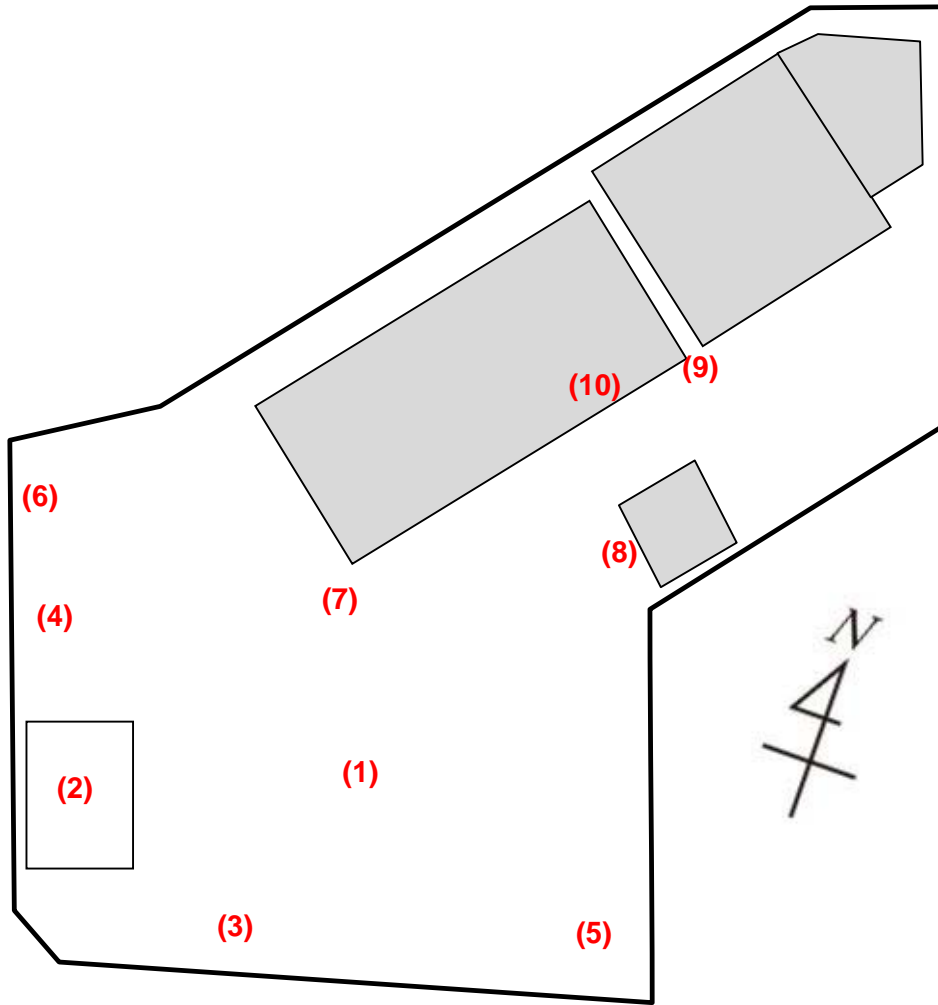

第二愛隣幼稚園

測定場所 : 第二愛隣幼稚園
 住 所 : 南町1-22-21
 測定日時 : 平成24年10月30日 (火曜)
 13時19分 ~ 14時25分
 天 気 : 曇り

測定地点	測定結果 (マイクロシーベルトパーアワー)		
	地上5cm	地上50 c m	地上1m
(1) 園庭	0.08	0.07	0.08
(2) 砂場	0.11	0.10	0.10
(3) 遊具	0.13	0.10	0.09
(4) 植物A	0.18	0.14	0.10
(5) 植物B	0.11	0.11	0.09
(6) 排水溝A	0.10	0.10	0.09
(7) 排水溝B	0.08	0.09	0.08
(8) 雨樋A	0.13	0.10	0.09
(9) 雨樋B	0.11	0.09	0.07
(10) 室内	0.07	0.07	0.07