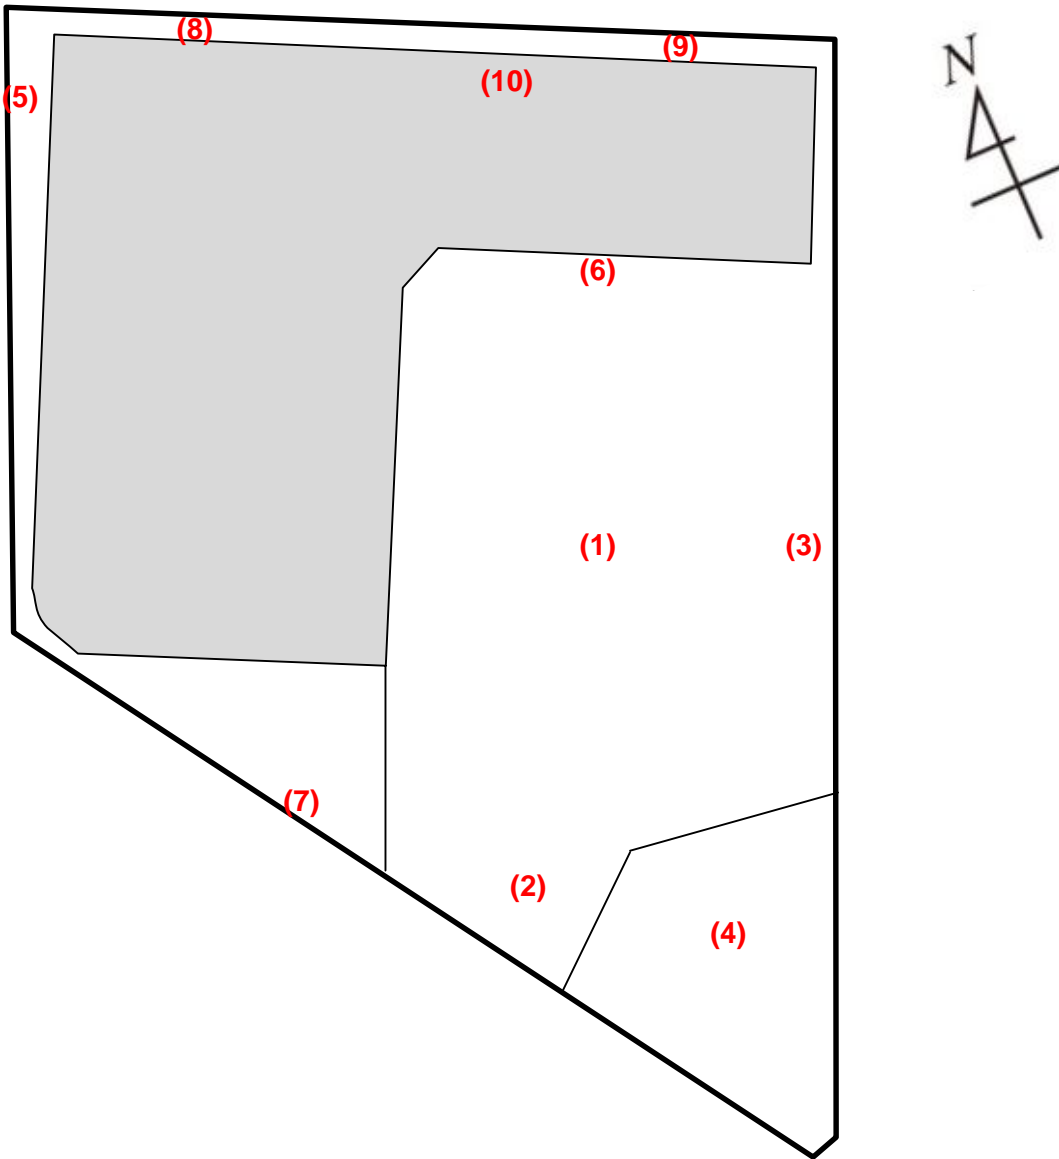

萩原第二幼稚園

測定場所 : 萩原第二幼稚園
 住 所 : 七左町2-294
 測定日時 : 平成24年12月3日 (月曜)
 13時14分 ~ 14時25分
 天 気 : 曇り

測定地点	測定結果 (マイクロシーベルトパーアワー)		
	地上5cm	地上50 c m	地上1m
(1) 園庭	0.10	0.09	0.09
(2) 砂場	0.07	0.07	0.06
(3) 遊具	0.09	0.09	0.09
(4) 植物A	0.07	0.07	0.06
(5) 植物B	0.07	0.08	0.07
(6) 排水溝A	0.06	0.06	0.05
(7) 排水溝B	0.05	0.06	0.06
(8) 雨樋A	0.07	0.06	0.06
(9) 雨樋B	0.07	0.06	0.06
(10) 室内	0.05	0.05	0.04