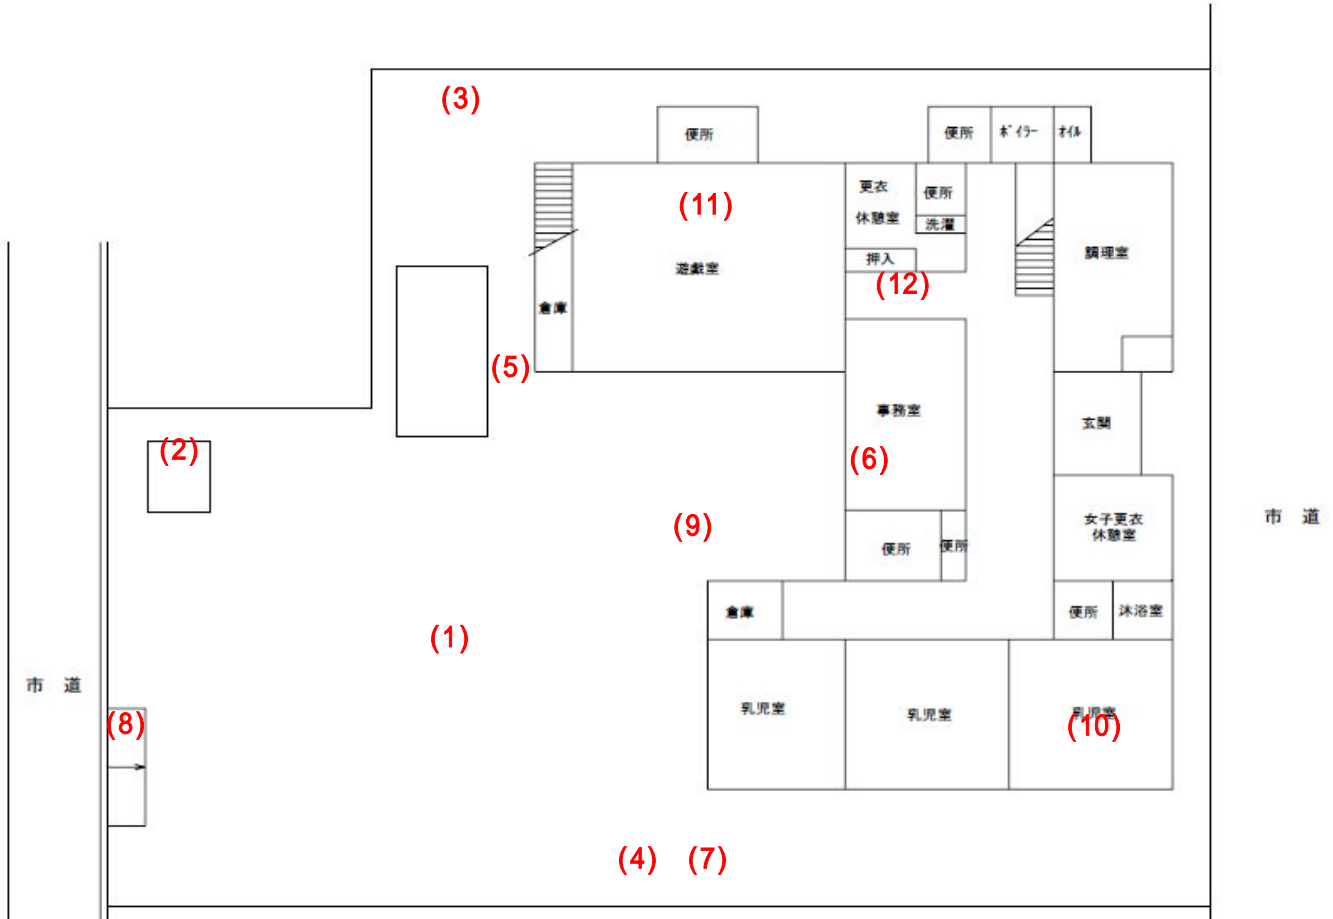

蒲生保育所

測定場所：蒲生保育所

住所：蒲生寿町9-23

測定日時：平成25年3月6日（水曜）

10時30分 ~ 12時05分

天気：晴れ

測定地点	測定結果 (マイクロシーベルトパーアワー)		
	地上5cm	地上50cm	地上1m
(1) 園庭	0.08	0.07	0.06
(2) 砂場	0.09	0.08	0.08
(3) 畑	0.08	0.08	0.07
(4) 遊具	0.09	0.10	0.09
(5) 雨樋	0.13	0.13	0.09
(6) 排水口（1階屋上）	0.13	0.08	0.08
(7) 植物	0.10	0.10	0.09
(8) 排水溝 A	0.10	0.10	0.08
(9) 排水溝 B	0.08	0.09	0.09
(10) 乳児室（0歳児）	0.07	0.08	0.08
(11) 遊戯室（ホール）	0.09	0.09	0.09
(12) 保育室（3歳児・2階）	0.09	0.08	0.09