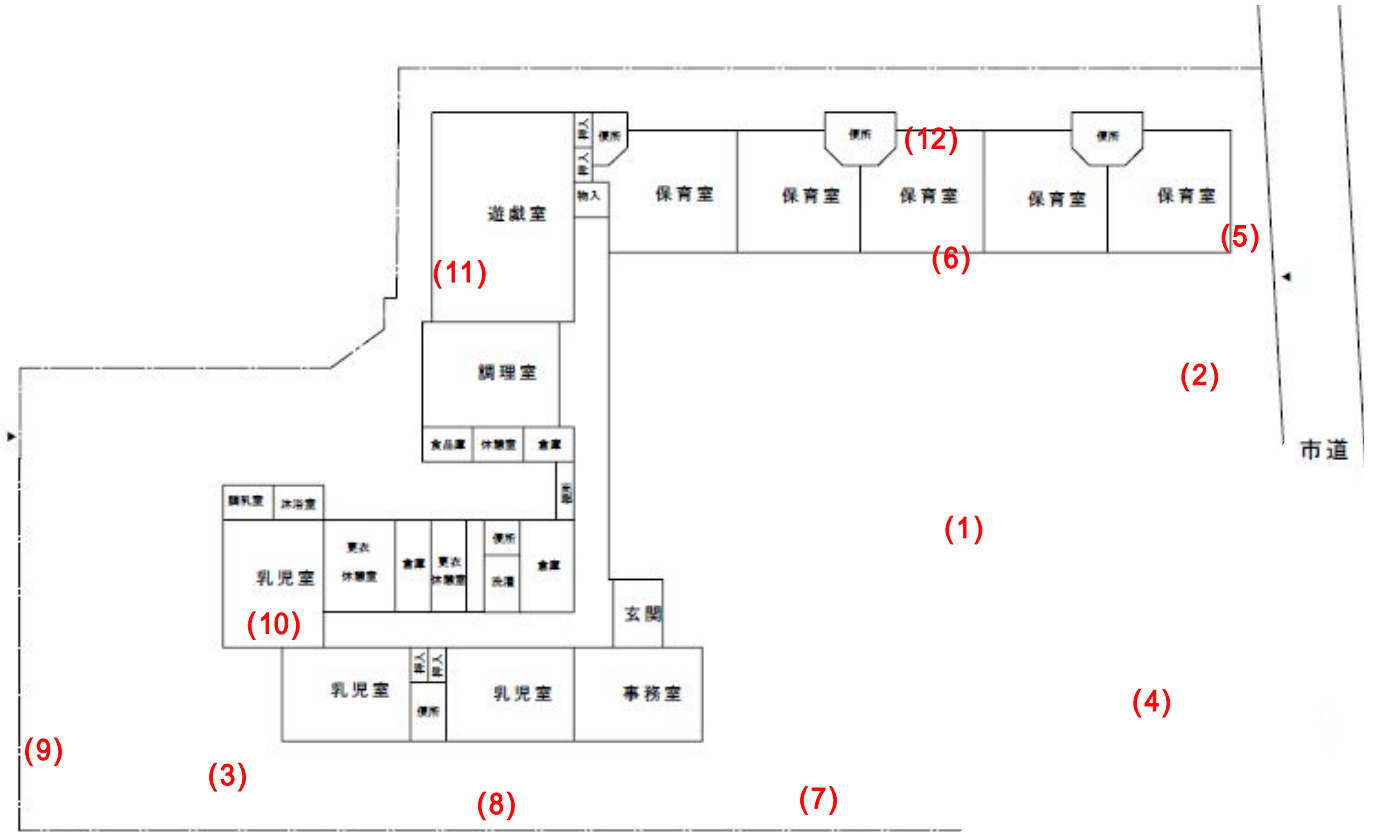

大袋保育所

測定場所：大袋保育所

住所：恩間151

測定日時：平成25年3月4日（月曜）

10時12分 ~ 11時28分

天気：曇り

測定地点	測定結果 (マイクロシーベルトパーアワー)		
	地上5cm	地上50cm	地上1m
(1) 園庭	0.06	0.05	0.05
(2) 砂場A	0.08	0.08	0.08
(3) 砂場B	0.09	0.08	0.08
(4) 遊具	0.10	0.08	0.07
(5) 雨樋A	0.17	0.08	0.07
(6) 雨樋B	0.14	0.07	0.08
(7) 植物A	0.12	0.10	0.07
(8) 植物B	0.09	0.08	0.07
(9) 排水溝	0.12	0.08	0.07
(10) 乳児室(1歳児)	0.06	0.07	0.05
(11) 保育室(3歳児)	0.07	0.06	0.06
(12) ホール(遊戯室)	0.06	0.07	0.06