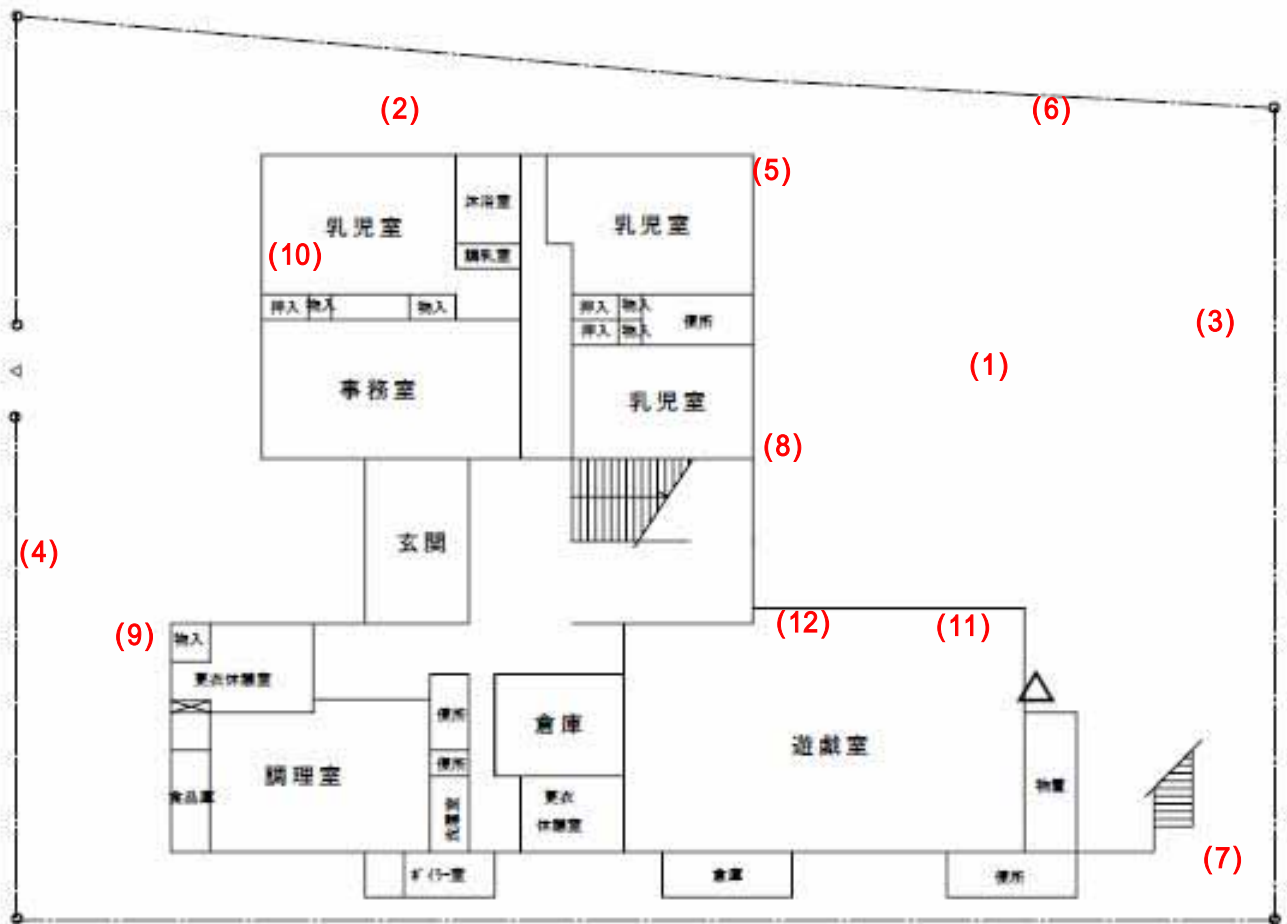

中央保育所

測定場所：中央保育所

住所：越ヶ谷3-2-28

測定日時：平成25年3月11日（月曜）

14時38分 ~ 16時00分

天気：晴れ

測定地点	測定結果 (マイクロシーベルトパーアワー)		
	地上5cm	地上50cm	地上1m
(1) 園庭	0.06	0.08	0.07
(2) 砂場	0.12	0.09	0.09
(3) 遊具	0.09	0.09	0.09
(4) 雨樋A	0.40	0.12	0.09
(5) 雨樋B	0.10	0.08	0.08
(6) 植物A	0.09	0.08	0.07
(7) 植物B	0.12	0.09	0.09
(8) 排水溝A	0.11	0.08	0.08
(9) 排水溝B	0.16	0.09	0.08
(10) 乳児室(0歳児)	0.09	0.09	0.08
(11) 保育室(3歳児・2階)	0.09	0.10	0.09
(12) 遊戯室(ホール)	0.09	0.10	0.10