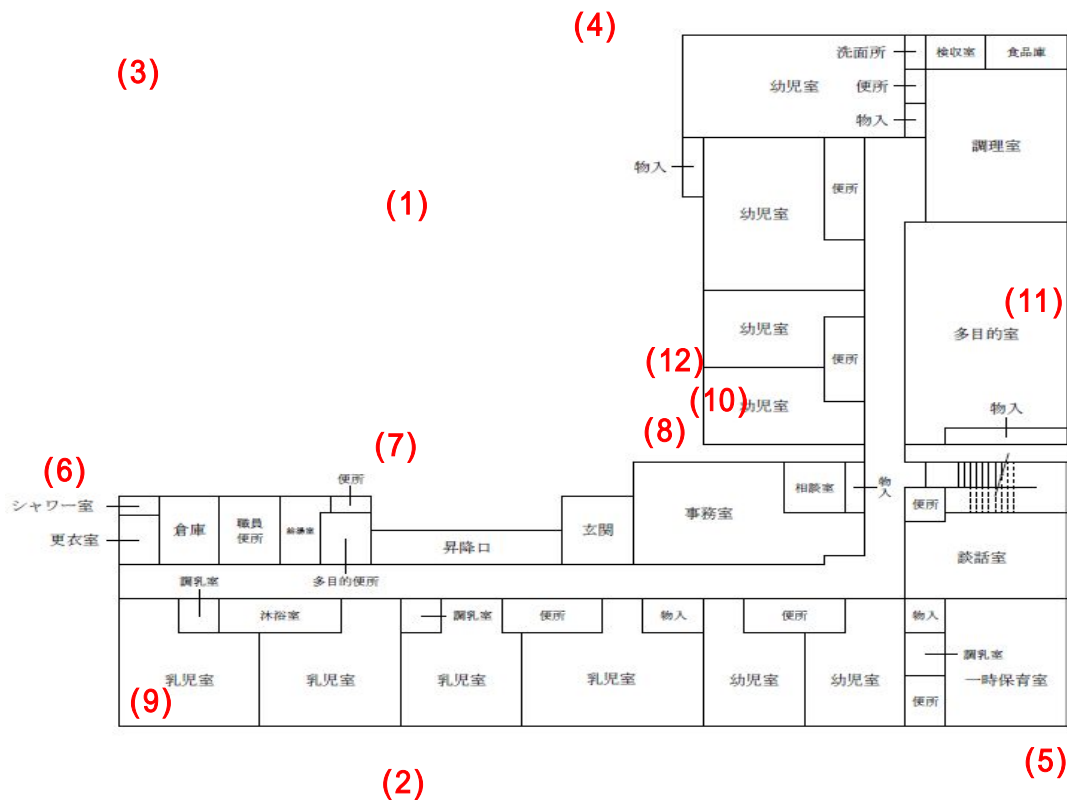

# 新方保育所

測定場所：新方保育所

住所：北川崎729-1

測定日時：平成25年3月19日（火曜）

10時10分 ~ 11時33分

天気：晴れ

測定地点	測定結果 (マイクロシーベルトパーアワー)		
	地上5cm	地上50cm	地上1m
(1) 園庭	0.11	0.09	0.09
(2) 砂場	0.07	0.07	0.07
(3) 遊具	0.10	0.10	0.08
(4) 植物 A	0.09	0.08	0.07
(5) 植物 B	0.13	0.08	0.08
(6) 排水溝 A	0.08	0.08	0.06
(7) 排水溝 B	0.07	0.07	0.07
(8) 排水溝 C	0.07	0.06	0.06
(9) 保育室(0歳児)	0.06	0.05	0.05
(10) 保育室(3歳児)	0.05	0.05	0.05
(11) 遊戯室(ホール)	0.05	0.05	0.04
(12) その他	0.30	0.11	0.07