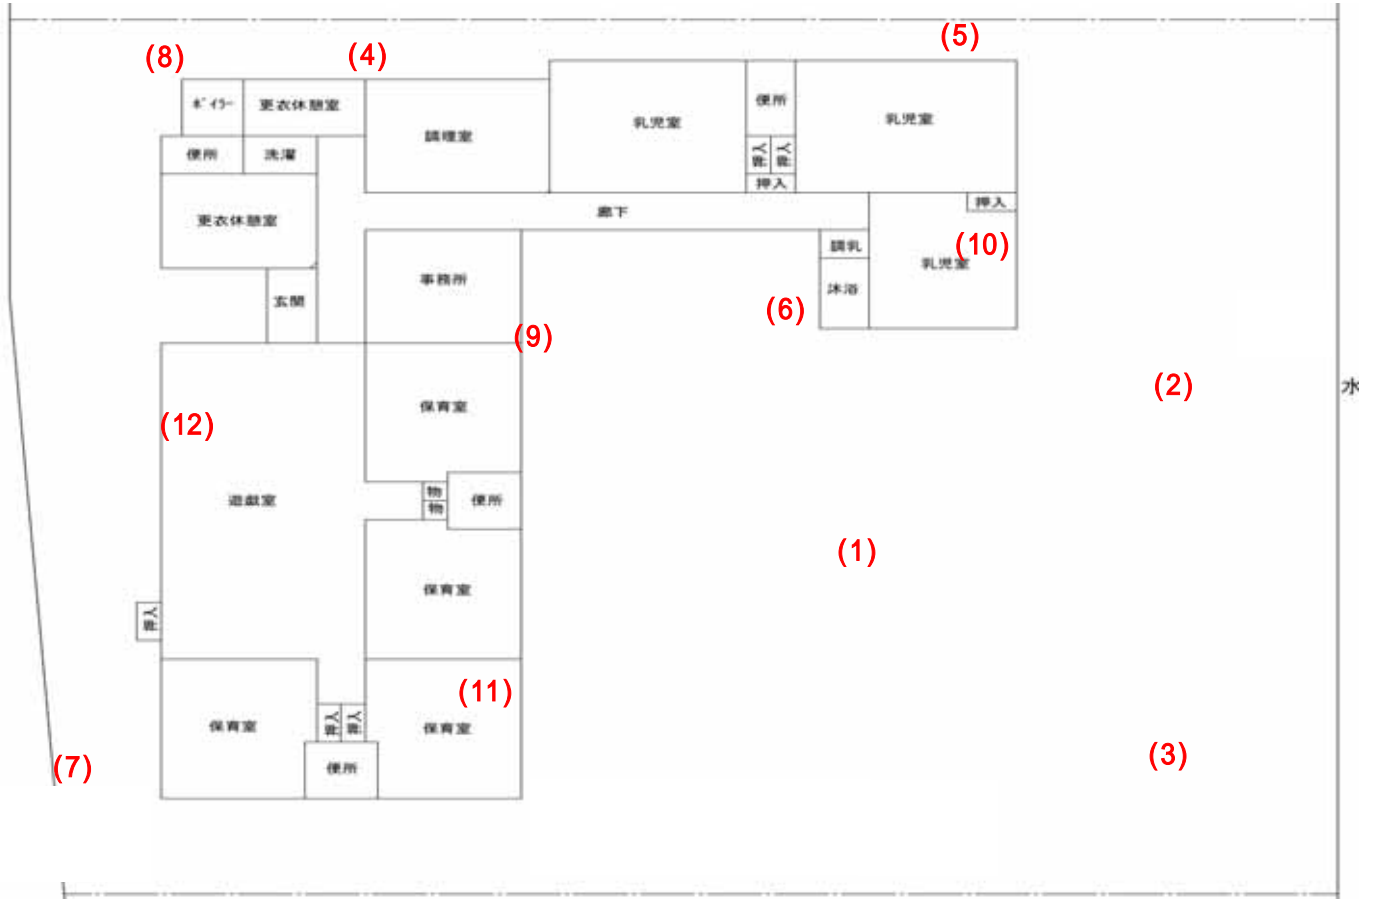

宮本保育所

測定場所：宮本保育所

住所：宮本町5-250-1

測定日時：平成25年3月12日（火曜）

10時27分～11時51分

天気：晴れ

測定地点	測定結果 (マイクロシーベルトパーアワー)		
	地上5cm	地上50cm	地上1m
(1) 園庭	0.06	0.05	0.05
(2) 砂場	0.10	0.08	0.08
(3) 遊具	0.15	0.10	0.09
(4) 雨樋A	0.14	0.09	0.08
(5) 雨樋B	0.16	0.08	0.06
(6) 植物A	0.08	0.07	0.06
(7) 植物B	0.10	0.10	0.08
(8) 排水溝A	0.11	0.09	0.08
(9) 排水溝B	0.10	0.08	0.07
(10) 乳児室(0歳児)	0.04	0.05	0.06
(11) 保育室(3歳児)	0.05	0.05	0.05
(12) 遊戯室(ホール)	0.05	0.05	0.04