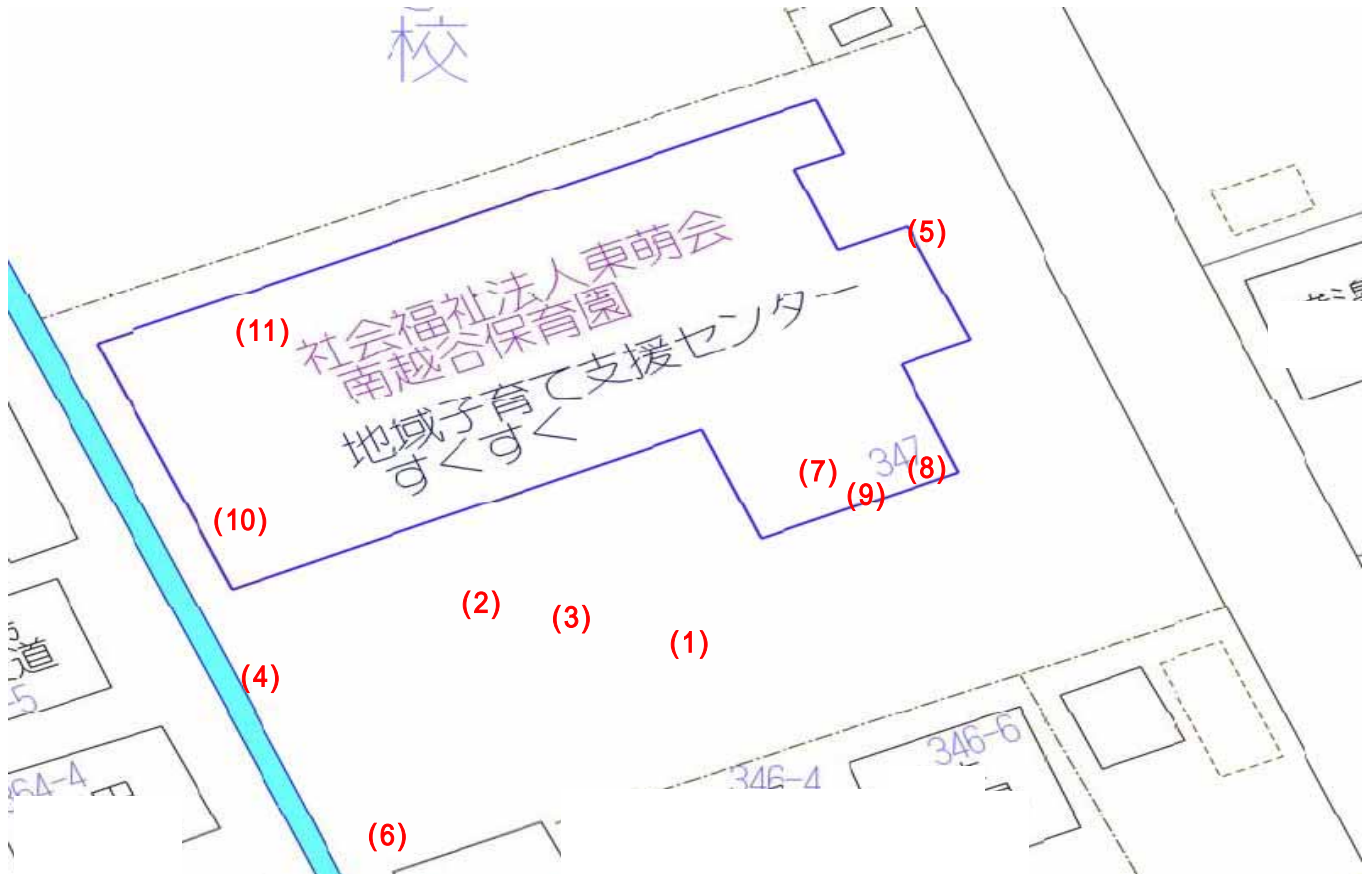

南越谷保育園

測定場所：南越谷保育園

住所：七左町1-347

測定日時：平成25年3月19日（火曜）
13時00分 ~ 14時26分

天気：晴れ

測定地点	測定結果 (マイクロシーベルトパーアワー)		
	地上5cm	地上50cm	地上1m
(1) 園庭	0.08	0.08	0.07
(2) 砂場	0.07	0.07	0.07
(3) 遊具	0.08	0.08	0.08
(4) 植物A	0.12	0.11	0.10
(5) 植物B	0.11	0.09	0.09
(6) 排水溝A	0.08	0.09	0.07
(7) 排水溝B (2階)	0.09	0.07	0.06
(8) 排水溝C (2階)	0.10	0.07	0.07
(9) 保育室 (0歳児)	0.05	0.05	0.04
(10) 保育室 (2歳児)	0.05	0.05	0.05
(11) 遊戯室 (ホール2階)	0.04	0.04	0.04