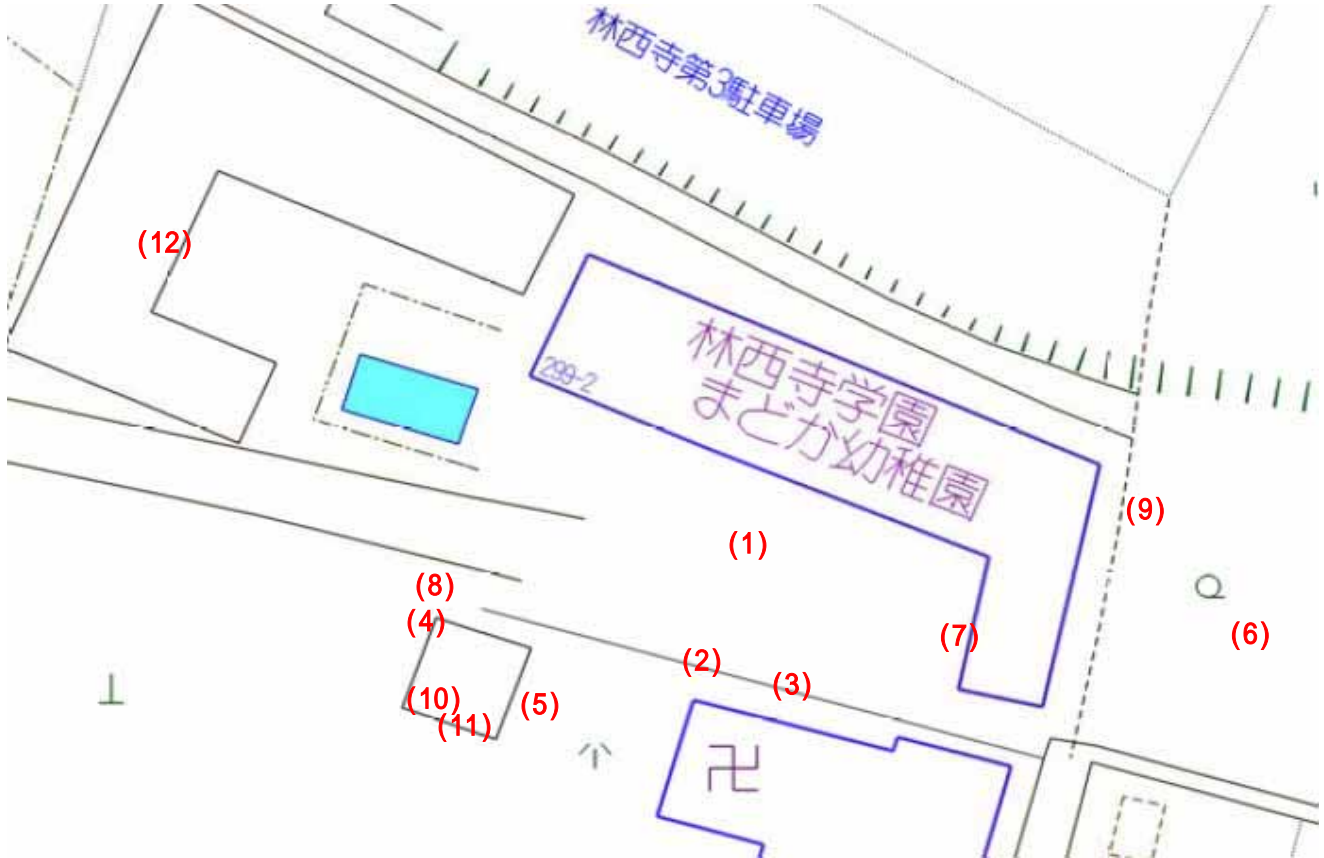

まどか保育園

測定場所：まどか保育園

住所：平方249-4

測定日時：平成25年1月28日（月曜）

14時40分 ~ 15時52分

天気：晴れ

測定地点	測定結果 (マイクロシーベルトパーアワー)		
	地上5cm	地上50cm	地上1m
(1) 園庭	0.08	0.07	0.07
(2) 砂場	0.08	0.07	0.06
(3) 遊具	0.07	0.08	0.07
(4) 雨樋A	0.08	0.07	0.06
(5) 雨樋B	0.07	0.08	0.07
(6) 植物A	0.07	0.07	0.07
(7) 植物B	0.07	0.06	0.06
(8) 排水溝A	0.11	0.09	0.08
(9) 排水溝B	0.07	0.09	0.08
(10) 乳児室(0歳児)	0.04	0.05	0.06
(11) 乳児室(2歳児)	0.05	0.06	0.05
(12) ホール(遊戯室)	0.04	0.04	0.04