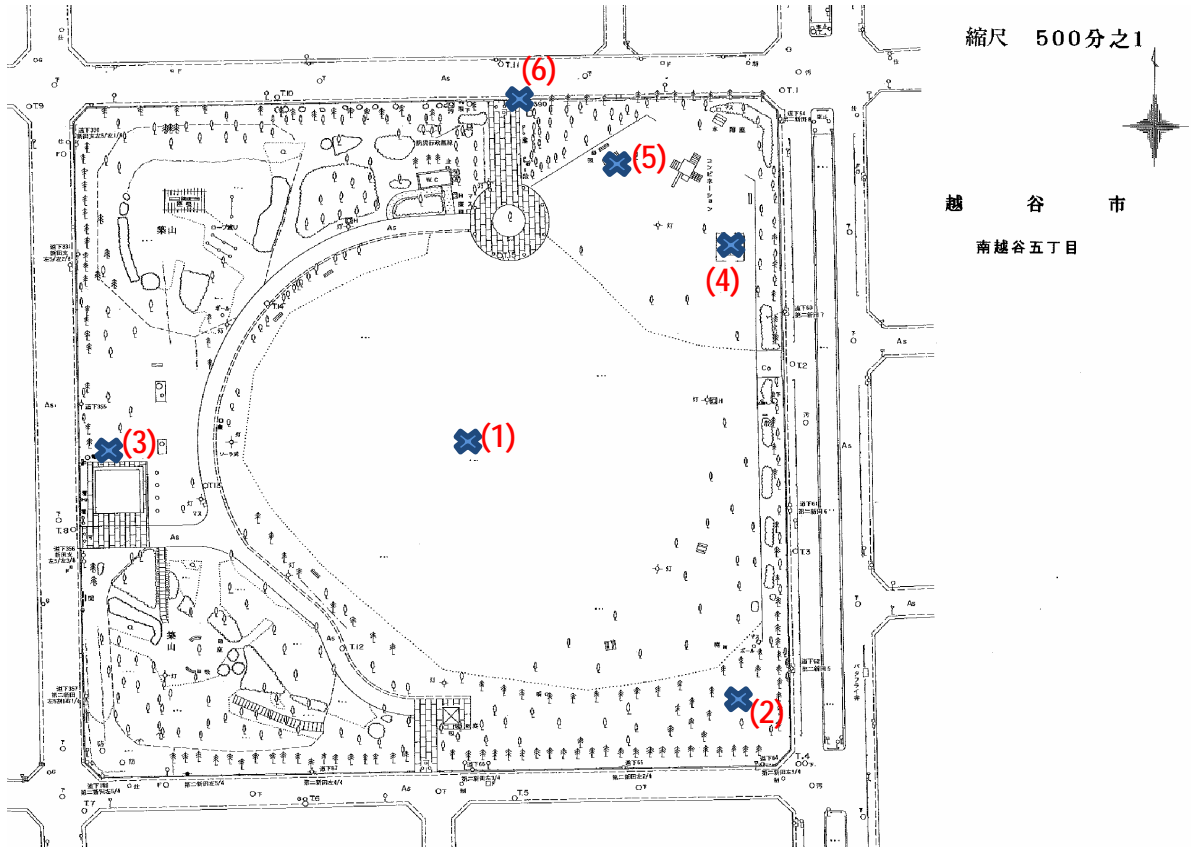

南越谷第一公園

測定場所：南越谷第一公園

住 所：南越谷5-21

測定日時：平成25年2月7日（木曜）

14時12分 ~ 14時51分

天 気：晴れ

測定地点	測定結果 (マイクロシーベルトパーアワー)		
	地上5cm	地上50cm	地上1m
(1) 広場	0.09	0.10	0.09
(2) 植栽	0.22	0.12	0.10
(3) 防災倉庫桧	0.12	0.10	0.09
(4) ブランコ	0.09	0.09	0.07
(5) 砂場	0.08	0.07	0.08
(6) 側溝(出入口道路側溝)	0.12	0.10	0.08