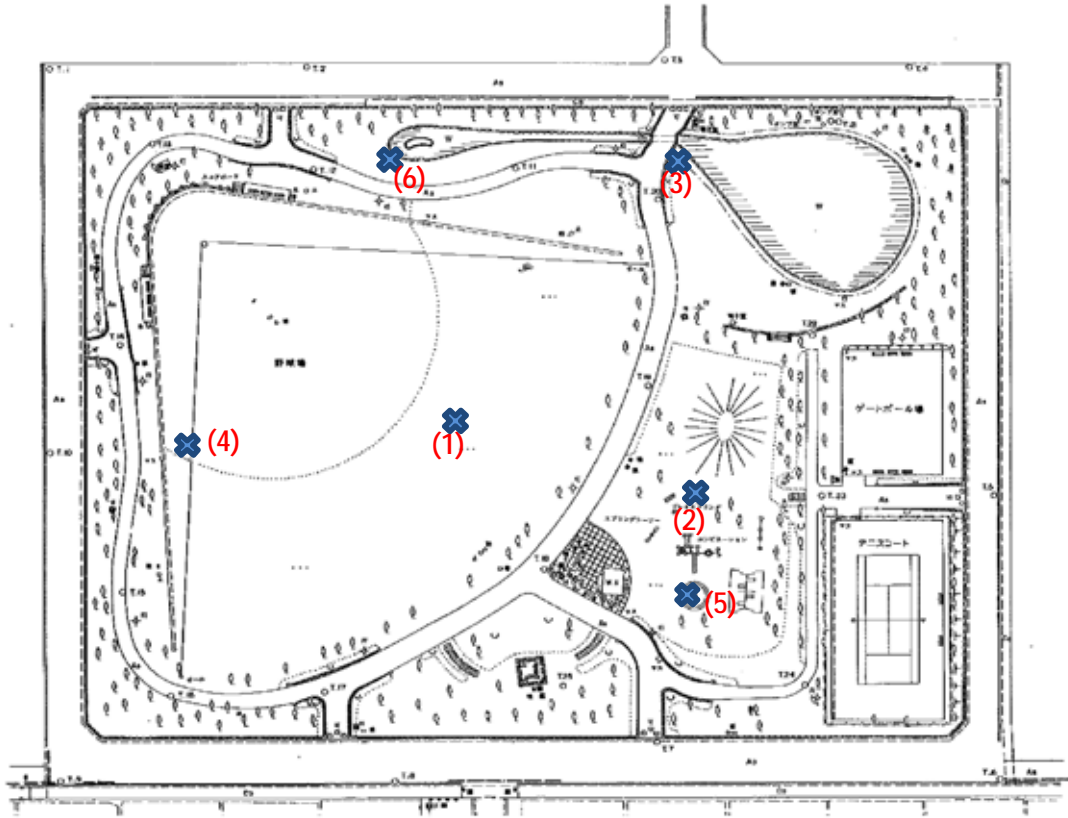

平方公園

測定場所：平方公園

住 所：平方2402

測定日時：平成25年2月20日（水曜）

9時45分 ~ 10時22分

天 気：晴れ

測定地点	測定結果 (マイクロシーベルトパーアワー)		
	地上5cm	地上50cm	地上1m
(1) 園庭	0.09	0.10	0.08
(2) 遊具	0.06	0.06	0.06
(3) 植物	0.08	0.08	0.07
(4) 排水溝	0.11	0.07	0.07
(5) 砂場	0.07	0.08	0.07
(6) 池のそば	0.09	0.08	0.08