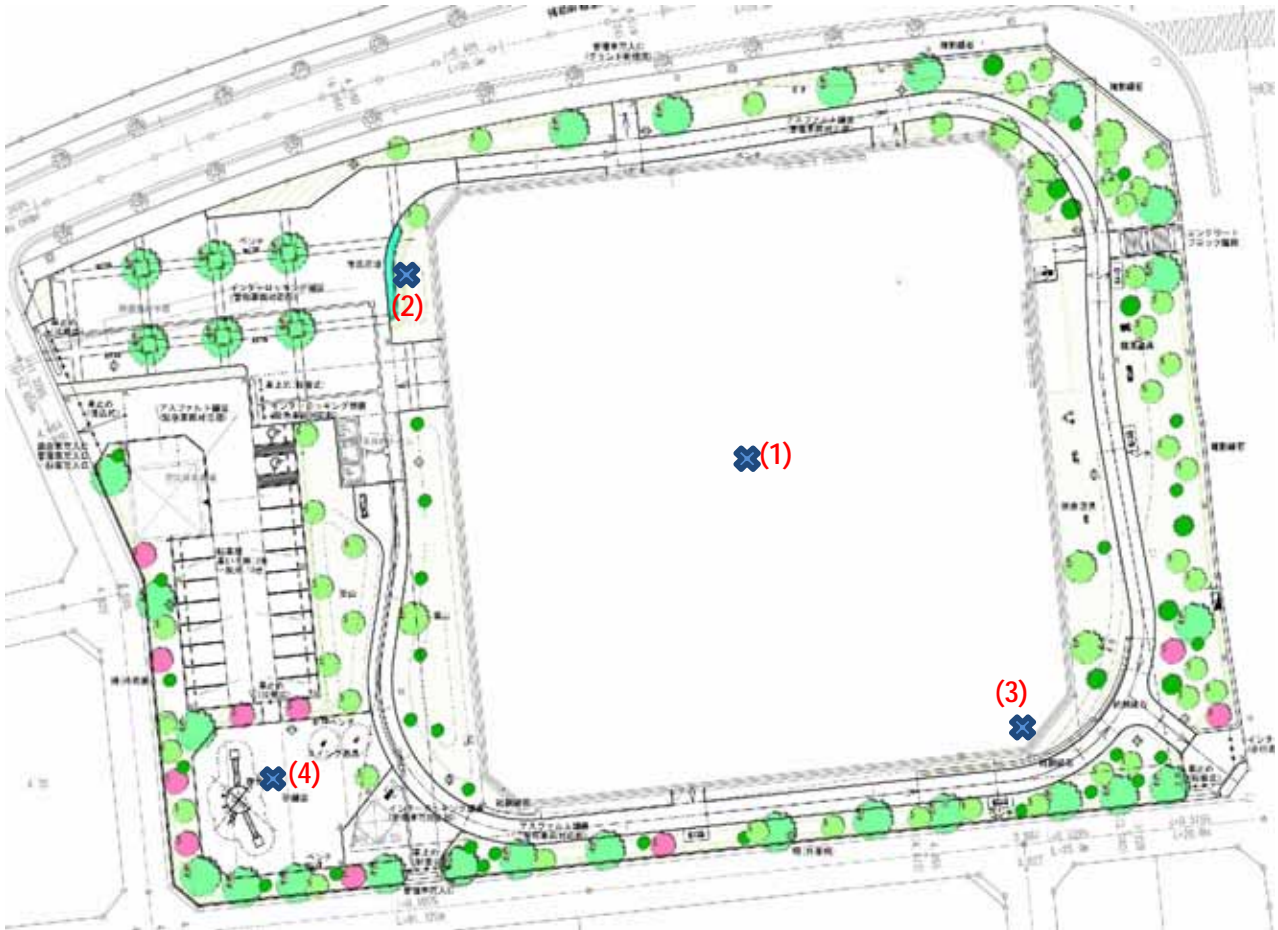

レイクタウンスポーツ公園

測定場所：レイクタウンスポーツ公園

住所：越谷レイクタウン672街区

測定日時：平成25年1月11日（金曜）
14時33分 ~ 15時04分

天気：晴れ

測定地点	測定結果 (マイクロシーベルトパーアワー)		
	地上5cm	地上50cm	地上1m
(1) 園庭	0.12	0.12	0.11
(2) 植物	0.09	0.09	0.09
(3) 排水溝	0.08	0.11	0.11
(4) 滑り台 青	0.07	0.09	0.09