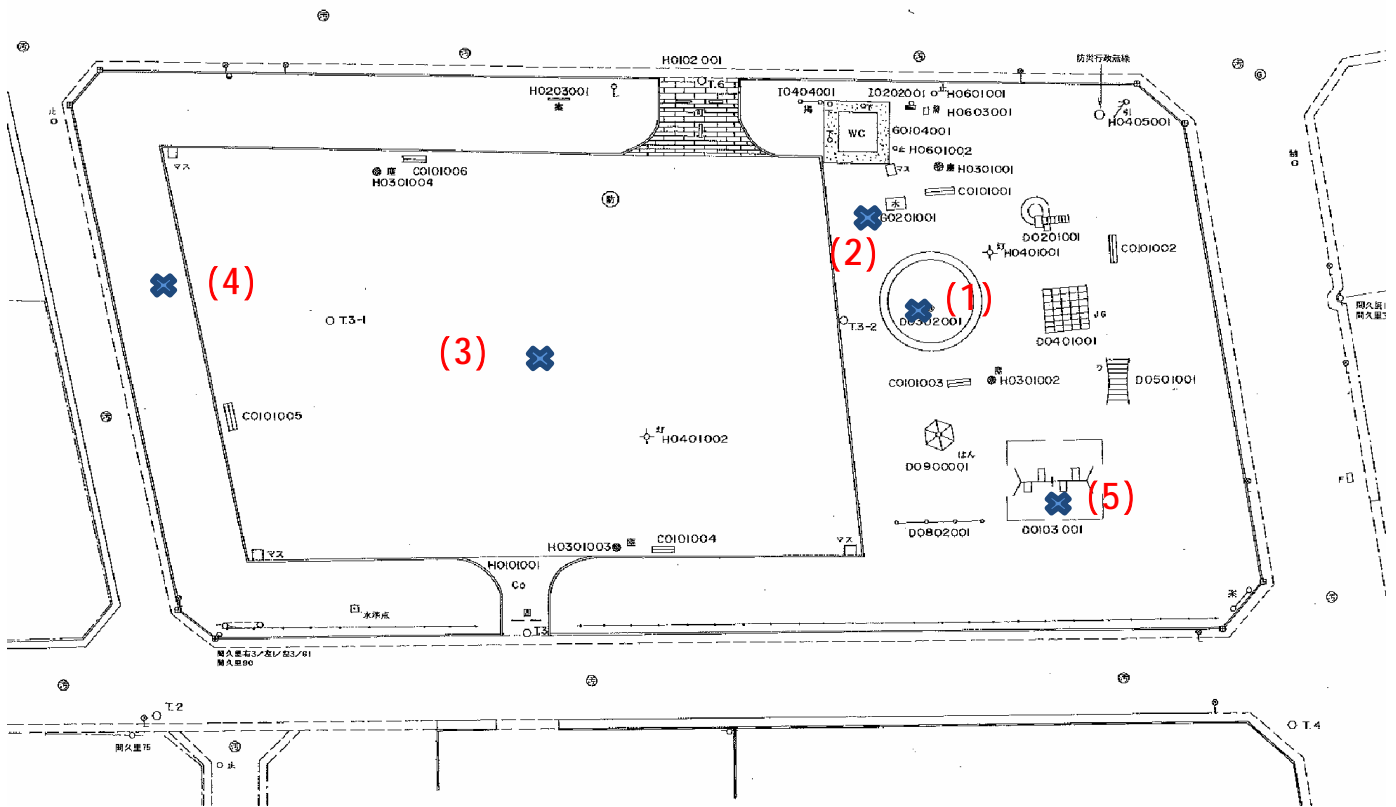

# 千間台第一公園

測定場所：千間台第一公園

住所：千間台東1-14

測定日時：平成25年1月7日（月曜）

10時58分 ~ 11時29分

天気：晴れ

測定地点	測定結果 (マイクロシーベルトパーアワー)		
	地上5cm	地上50cm	地上1m
(1) 砂場	0.10	0.10	0.08
(2) 排水溝(水飲場)	0.06	0.08	0.07
(3) 園庭	0.11	0.11	0.10
(4) 植物(植栽)	0.08	0.07	0.06
(5) 遊具(ブランコ)	0.10	0.09	0.08