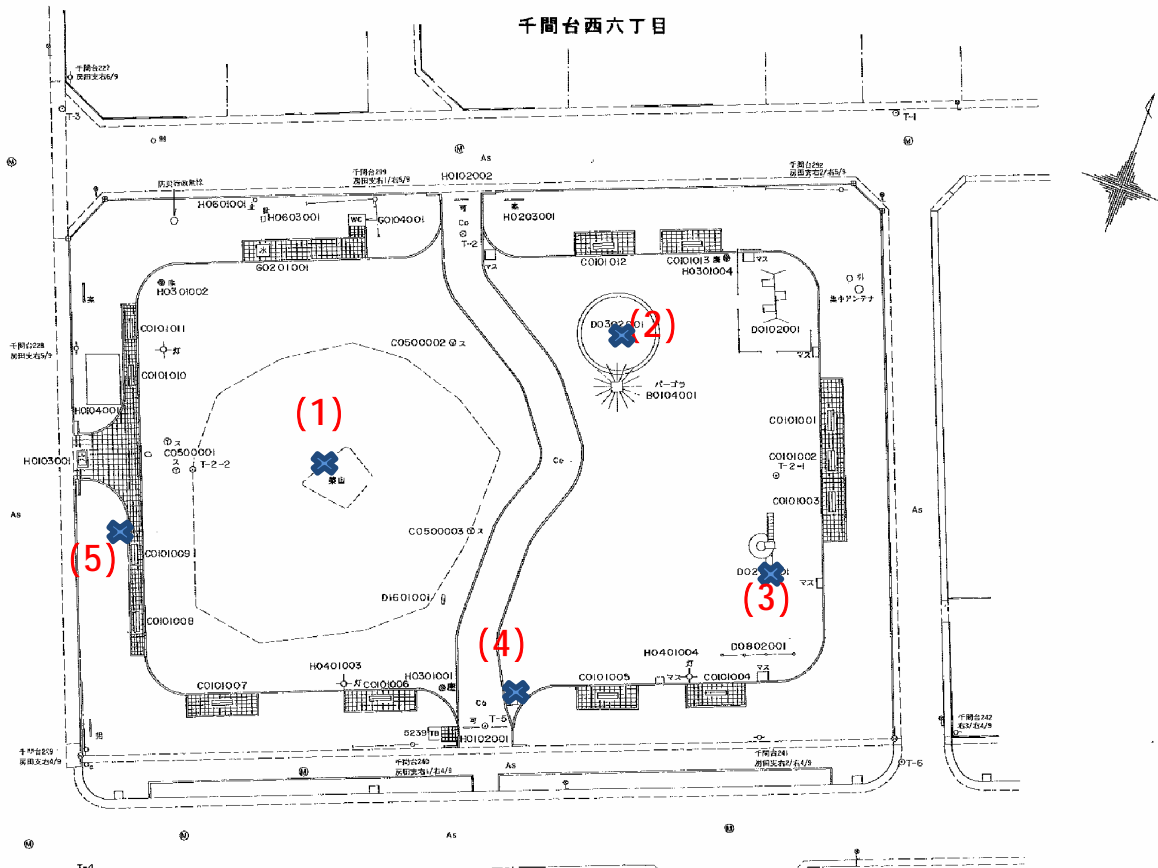

# 千間台第五公園

測定場所：千間台第五公園

住所：千間台西6-12

測定日時：平成25年1月7日（月曜）

8時55分 ~ 9時38分

天気：曇り

測定地点	測定結果 (マイクロシーベルトパーアワー)		
	地上5cm	地上50cm	地上1m
(1) 園庭	0.09	0.08	0.08
(2) 砂場	0.09	0.09	0.08
(3) 遊具(滑り台)	0.11	0.08	0.08
(4) 排水溝	0.12	0.11	0.09
(5) 植物	0.10	0.08	0.09