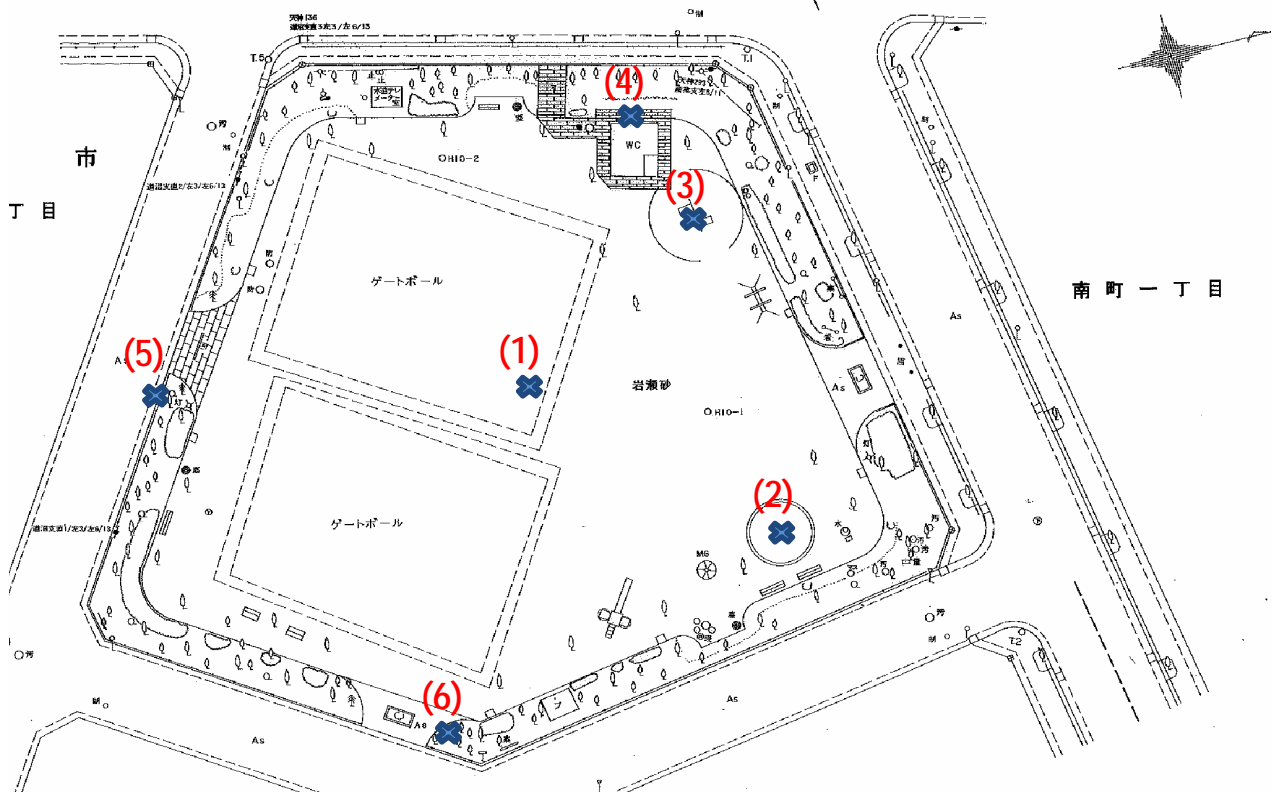

# 南部第一公園

測定場所：南部第一公園

住所：南町二丁目1

測定日時：平成25年3月2日（土曜）

12時32分 ~ 13時10分

天気：晴れ

測定地点	測定結果 (マイクロシーベルトパーアワー)		
	地上5cm	地上50cm	地上1m
(1) 広場	0.09	0.09	0.08
(2) 砂場	0.10	0.10	0.09
(3) プランコ	0.08	0.08	0.09
(4) トイレ軒下 (インターロッキング)	0.11	0.10	0.09
(5) U字溝グレーチング 蓋	0.12	0.09	0.09
(6) 植栽(落葉)	0.17	0.12	0.10