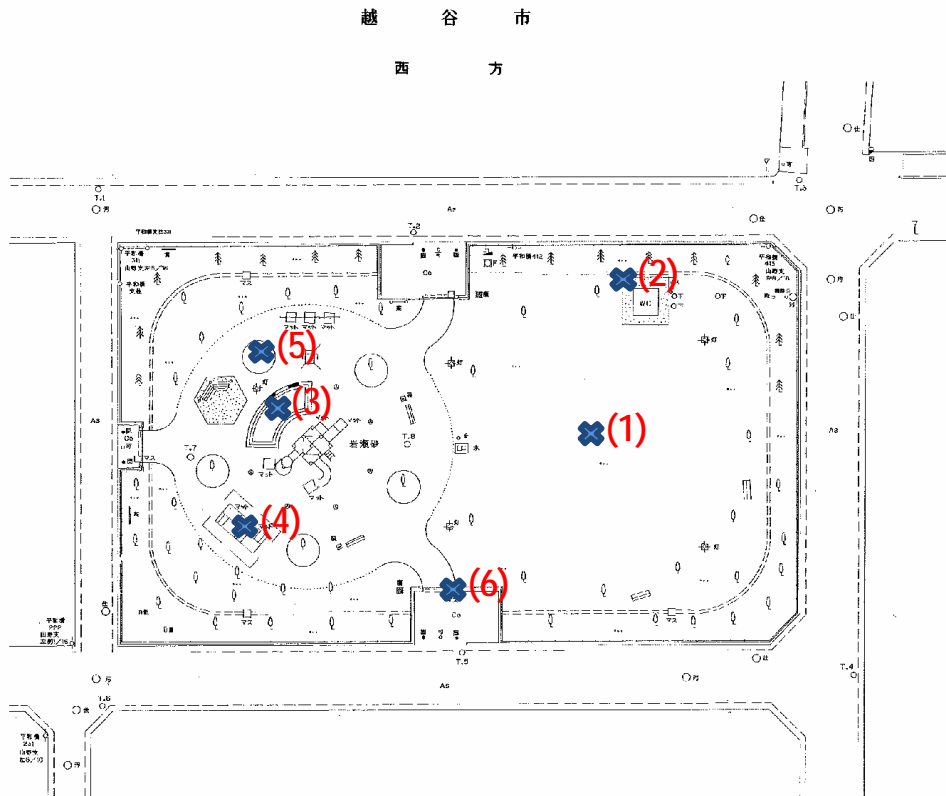

堂面第一公園

測定場所：堂面第一公園

住 所：西方2-15-1

測定日時：平成25年1月23日（水曜）

16時12分 ~ 16時50分

天 気：曇り

測定地点	測定結果 (マイクロシーベルトパーアワー)		
	地上5cm	地上50cm	地上1m
(1) 園庭	0.17	0.12	0.11
(2) 雨樋	0.09	0.08	0.09
(3) 砂場	0.12	0.09	0.09
(4) 遊具	0.07	0.09	0.10
(5) 植物	0.05	0.07	0.07
(6) 排水溝	0.08	0.09	0.08