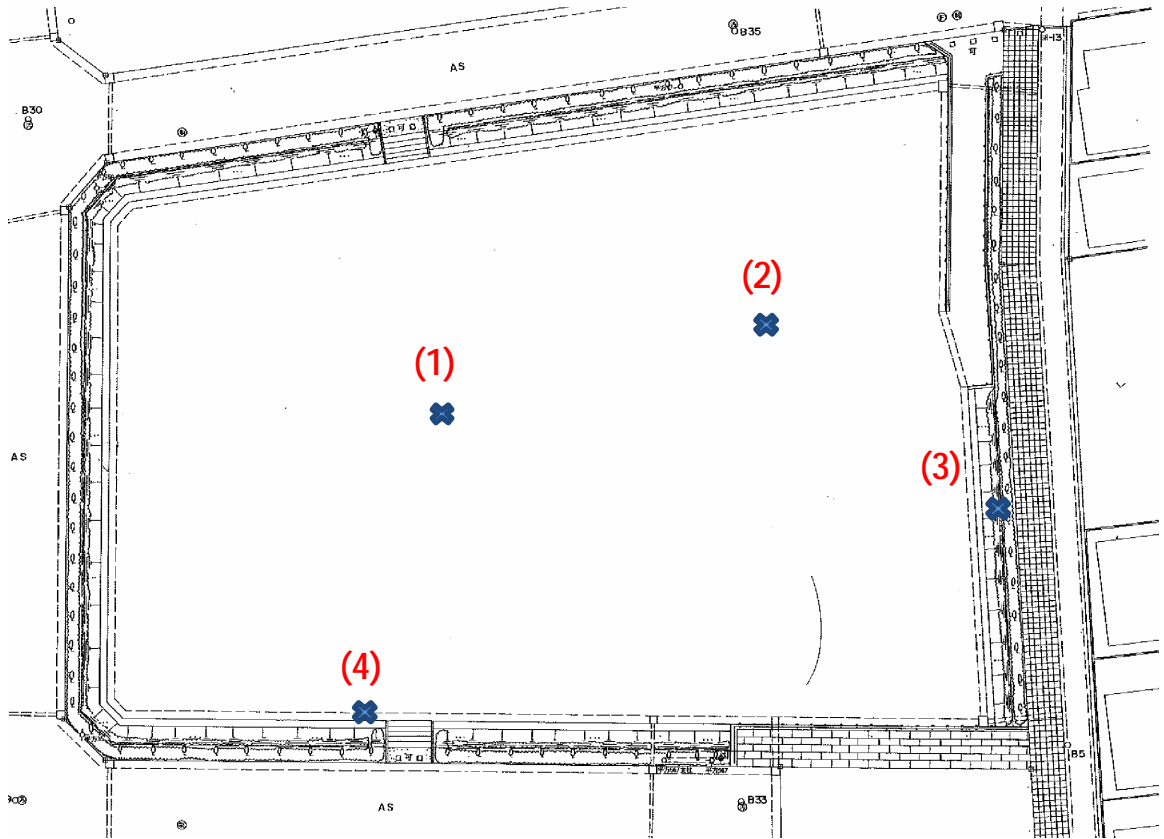

# 沼田第一公園

測定場所：沼田第一公園

住所：平方南町4

測定日時：平成25年2月1日（金曜）

15時53分 ~ 16時23分

天気：曇り

測定地点	測定結果 (マイクロシーベルトパーアワー)		
	地上5cm	地上50cm	地上1m
(1) 園庭(芝生)	0.13	0.12	0.12
(2) 園庭(岩瀬砂)	0.13	0.13	0.11
(3) 植物	0.09	0.08	0.09
(4) 排水溝	0.08	0.08	0.09