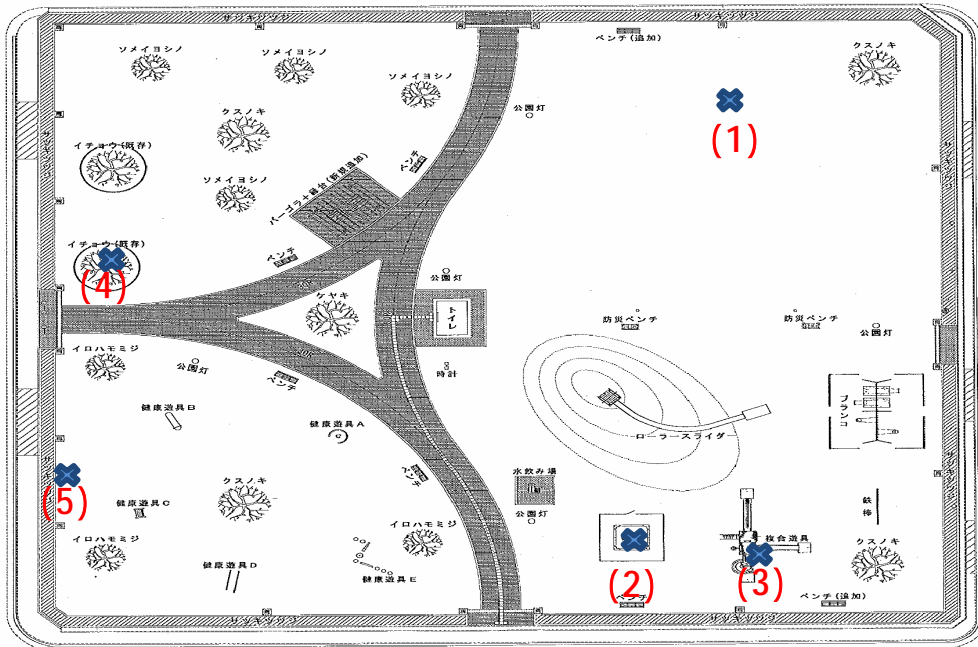

東越谷八丁目いちょう公園

測定場所：東越谷八丁目いちょう公園

住所：東越谷八丁目地内(85街区)

測定日時：平成25年3月19日(火曜)

13時47分 ~ 14時18分

天気：晴れ

| 測定地点 | 測定結果 (マイクロシーベルトパーアワー) | | |
|-------------|--------------------------|--------|------|
| | 地上5cm | 地上50cm | 地上1m |
| (1) 園庭 | 0.10 | 0.11 | 0.12 |
| (2) 砂場 | 0.06 | 0.08 | 0.10 |
| (3) 遊具(滑り台) | 0.13 | 0.11 | 0.11 |
| (4) 植物 | 0.06 | 0.06 | 0.07 |
| (5) 排水溝 | 0.07 | 0.08 | 0.08 |