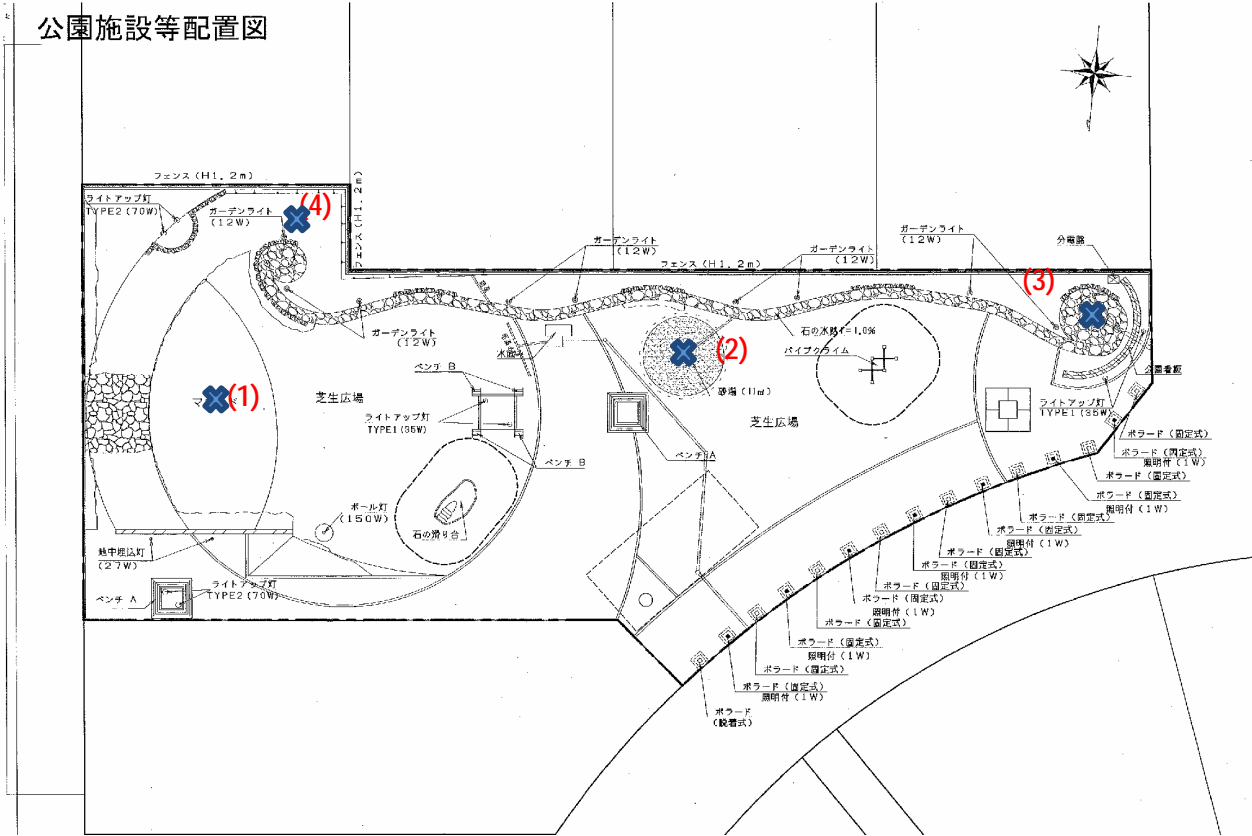

みわの杜公園

測定場所：みわの杜公園

住所：大成町五丁目地内(202街区)

測定日時：平成25年2月8日(金曜)

8時45分 ~ 9時12分

天気：曇り

測定地点	測定結果 (マイクロシーベルトパーアワー)		
	地上5cm	地上50cm	地上1m
(1) 園庭	0.10	0.09	0.10
(2) 砂場	0.07	0.06	0.08
(3) 排水溝	0.13	0.11	0.09
(4) 植物	0.12	0.10	0.10