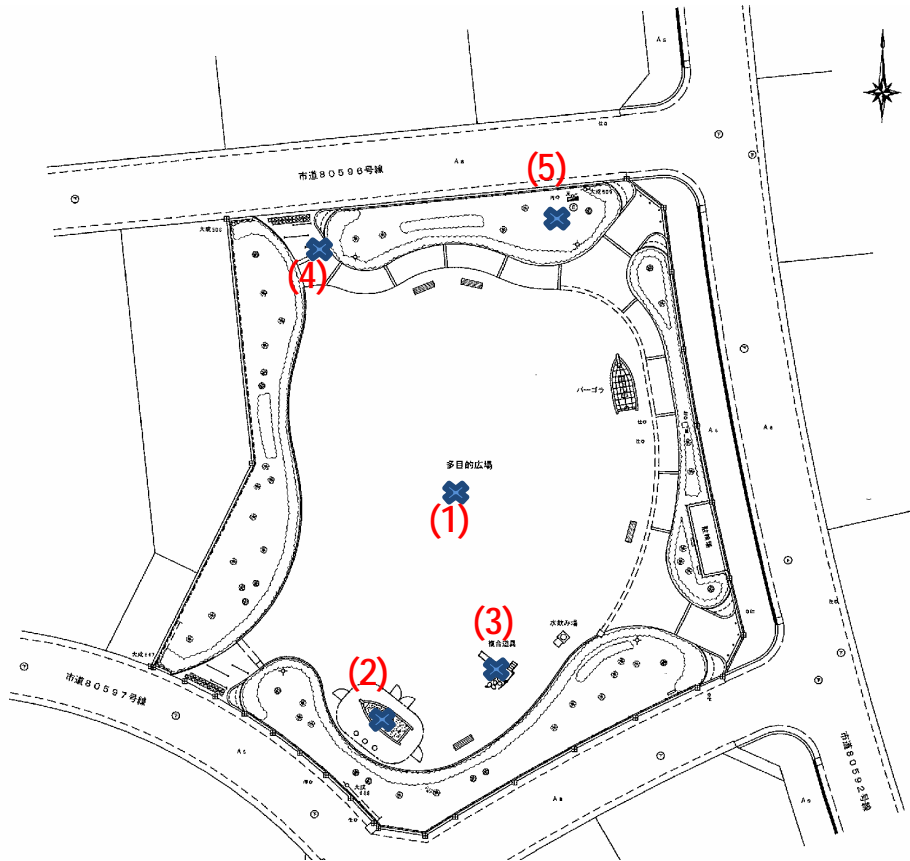

レイクタウン第二公園

測定場所：レイクタウン第二公園

住所：大成町三丁目地内(652街区)

測定日時：平成25年1月11日(金曜)
13時50分 ~ 14時22分

天気：晴れ

| 測定地点 | 測定結果 (マイクロシーベルトパーアワー) | | |
|-----------------|--------------------------|--------|------|
| | 地上5cm | 地上50cm | 地上1m |
| (1) 多目的広場 | 0.16 | 0.15 | 0.15 |
| (2) 砂場 | 0.09 | 0.09 | 0.10 |
| (3) 複合遊具 | 0.13 | 0.12 | 0.13 |
| (4) 排水柵(グレーチング) | 0.12 | 0.11 | 0.09 |
| (5) 植栽 | 0.09 | 0.08 | 0.09 |