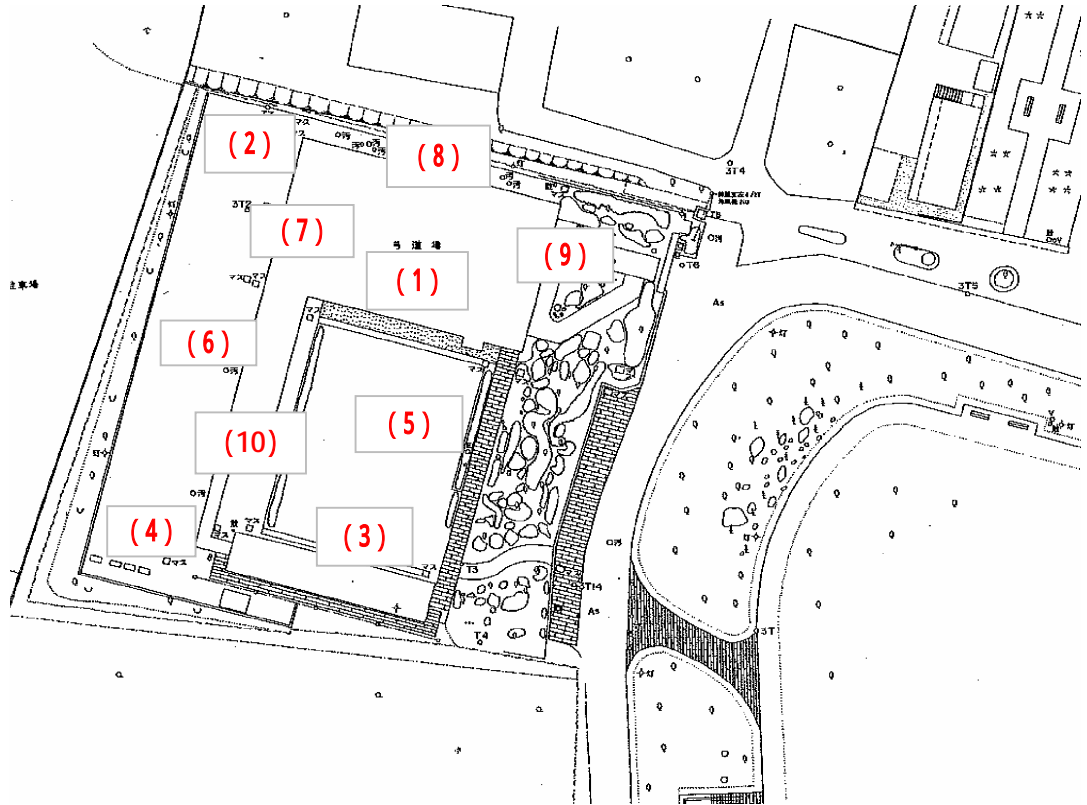

緑の森公園弓道場

測定場所： 緑の森公園弓道場

住所： 越ヶ谷2579地内

測定日時： 平成25年3月11日（月曜）

9時06分 ~ 10時07分

天気： 晴れ

測定地点	測定結果 (マイクロシーベルトパーアワー)		
	地上5cm	地上50cm	地上1m
(1) 近的射場 A	0.04	0.05	0.05
(2) 遠的射場 B	0.09	0.07	0.08
(3) 近的的場 C	0.07	0.08	0.08
(4) 遠的的場 D	0.09	0.09	0.08
(5) 近的矢場 E	0.09	0.08	0.08
(6) 遠的矢場 F	0.12	0.11	0.12
(7) 側溝 A	0.12	0.11	0.10
(8) 側溝 B	0.09	0.09	0.08
(9) 玄関	0.12	0.09	0.09
(10) 近的横廊下	0.04	0.05	0.06