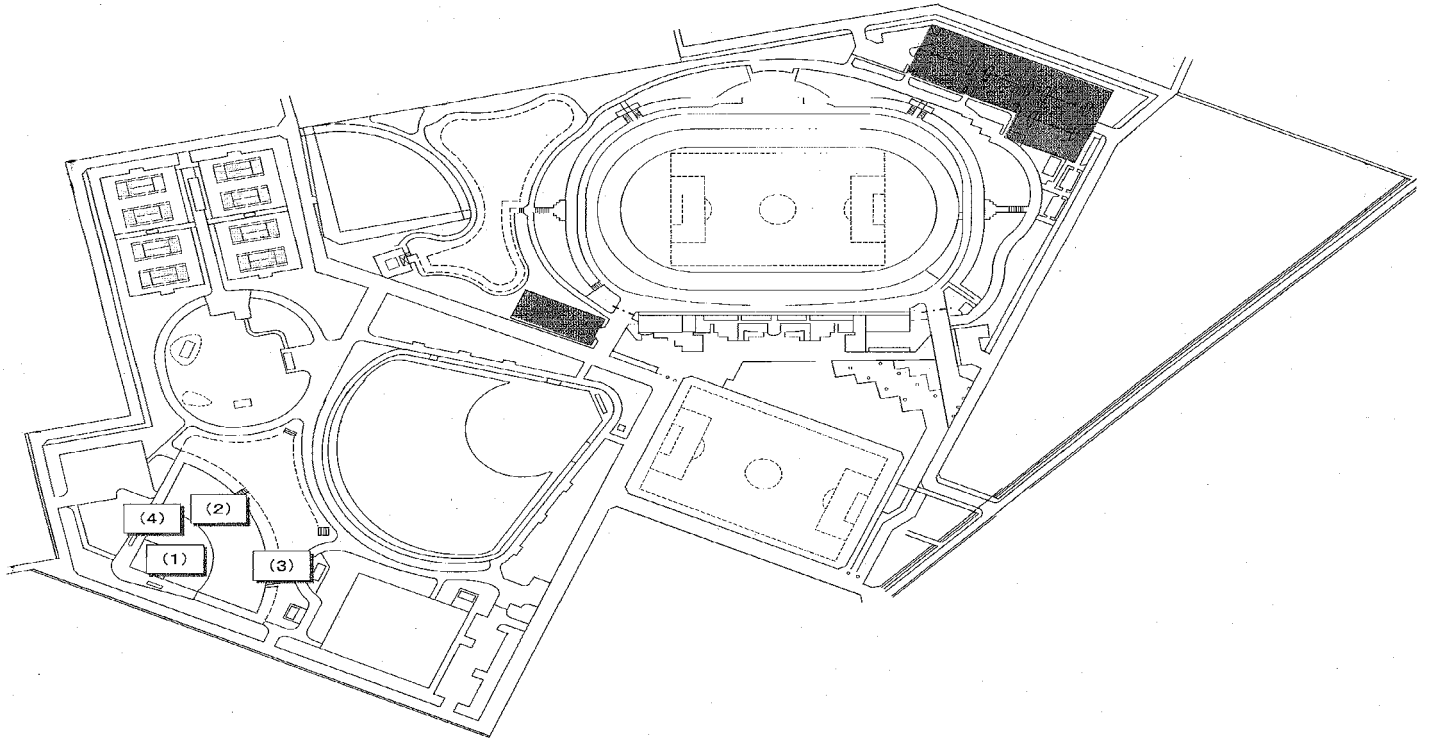

しらこぼと運動公園ソフトボール場

測定場所：しらこぼと運動公園ソフトボール場

住所：砂原39地内

測定日時：平成25年2月18日（月曜）

12時10分 ~ 12時35分

天気：曇り

しらこぼとソフトボール場

測定地点	測定結果 (マイクロシーベルトパーアワー)		
	地上5cm	地上50cm	地上1m
(1) グラウンド内野	0.08	0.09	0.07
(2) グラウンド外野	0.09	0.08	0.08
(3) 側溝	0.09	0.10	0.10
(4) ベンチ	0.08	0.07	0.08