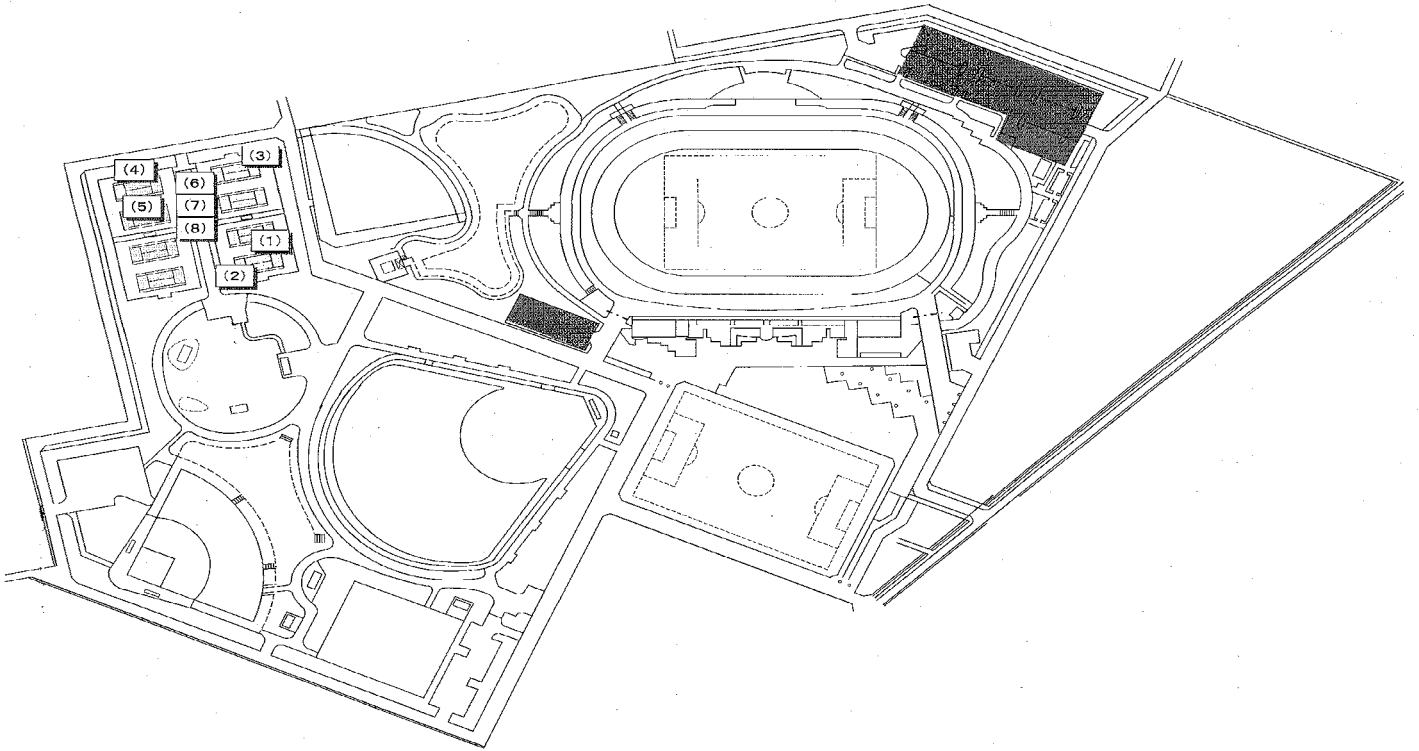

しらこぼと運動公園庭球場

測定場所：しらこぼと運動公園庭球場
 住所：砂原39地内
 測定日時：平成25年2月18日（月曜）
 14時35分～15時30分
 天気：曇り

しらこぼと庭球場

測定地点	測定結果 (マイクロシーベルトパーアワー)		
	地上5cm	地上50cm	地上1m
(1)コートベースライン付近	0.12	0.13	0.12
(2)コートフェンス際	0.11	0.09	0.09
(3)側溝	0.11	0.10	0.08
(4)ベンチ	0.11	0.11	0.11
(5)審判台	0.12	0.13	0.11
(6)管理棟玄関内	0.08	0.07	0.07
(7)休憩室	0.09	0.09	0.08
(8)手洗い場	0.09	0.10	0.10