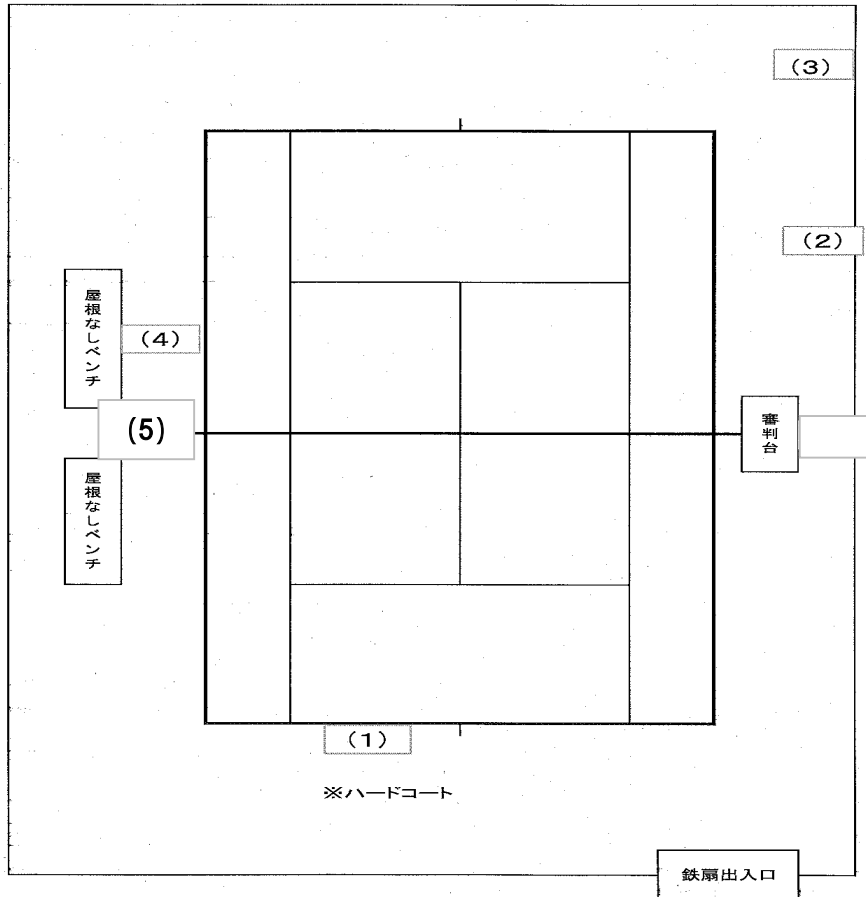

平方公園庭球場

測定場所：平方公園庭球場
 住 所：平方2402地内
 測定日時：平成25年2月20日（水曜）
 9時10分～9時42分
 天 気：晴れ

平方テニスコート

測定地点	測定結果 (マイクロシーベルトパーアワー)		
	地上5cm	地上50cm	地上1m
(1) コートベースライン付近	0.10	0.10	0.09
(2) コートフェンス際	0.10	0.09	0.07
(3) 側溝	0.18	0.11	0.11
(4) ベンチ	0.09	0.09	0.08
(5) 審判台	0.10	0.09	0.09