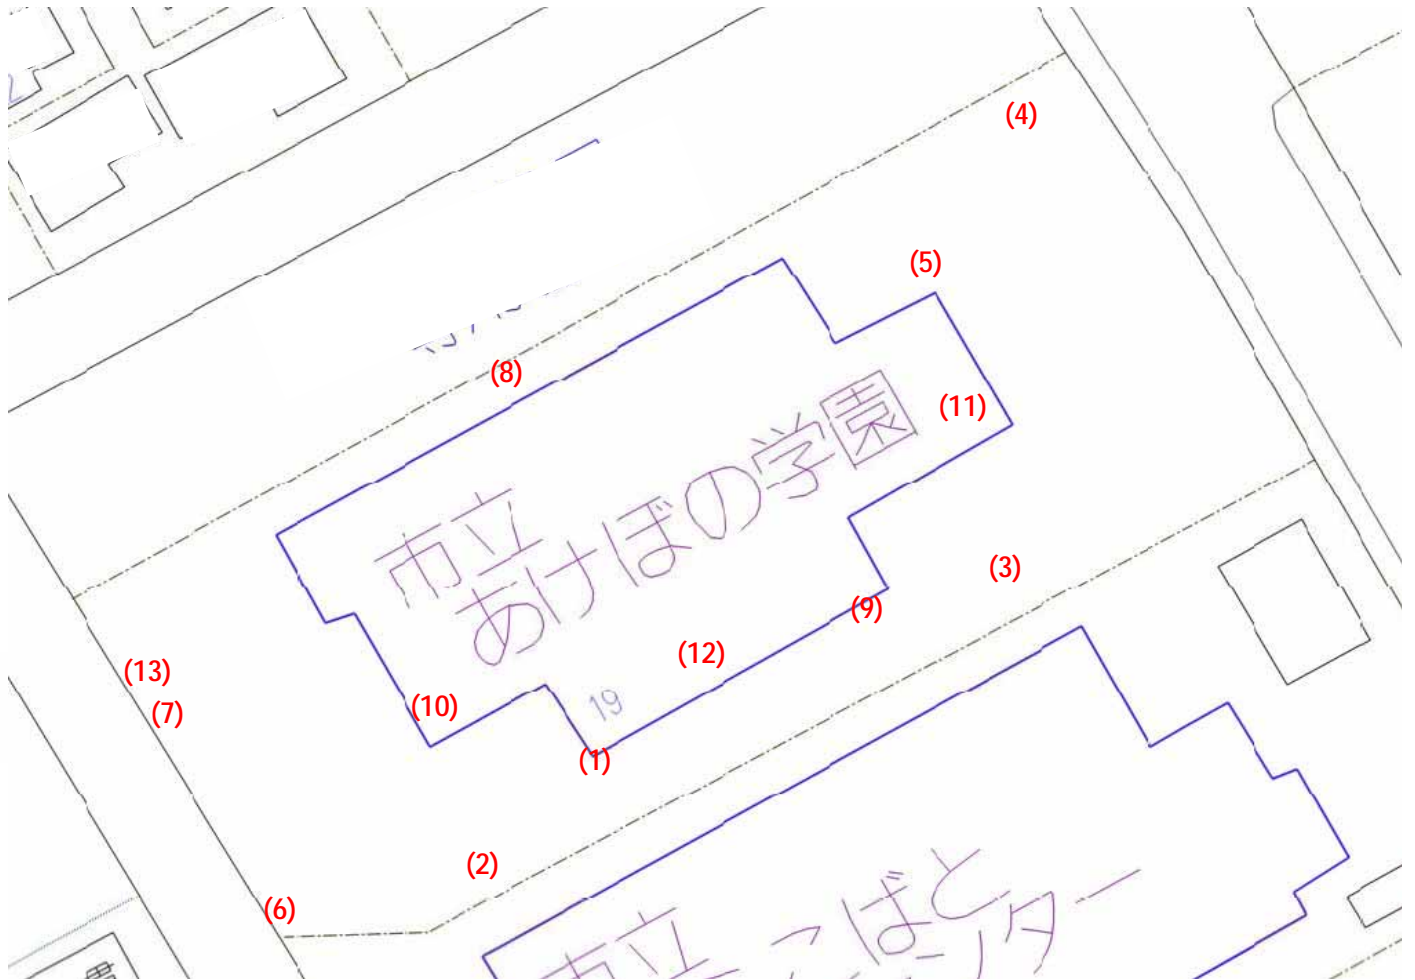

あけぼの学園

測定場所：あけぼの学園

住所：東越谷10-19

測定日時：平成25年2月21日（木曜）

15時00分 ~ 16時21分

天気：晴れ

測定地点	測定結果 (マイクロシーベルトパーアワー)		
	地上5cm	地上50cm	地上1m
(1) 園庭	0.11	0.09	0.09
(2) 砂場	0.09	0.09	0.09
(3) 遊具	0.25	0.10	0.09
(4) 雨樋A	0.16	0.09	0.08
(5) 雨樋B	0.12	0.10	0.07
(6) 植物A	0.12	0.09	0.10
(7) 植物B	0.10	0.09	0.09
(8) 排水溝A	0.11	0.10	0.09
(9) 排水溝B	0.14	0.09	0.07
(10) 保育室A	0.07	0.08	0.07
(11) 保育室B	0.08	0.07	0.07
(12) 訓練室(ホール)	0.08	0.07	0.08
(13) 除染土埋設箇所	0.11	0.10	0.08