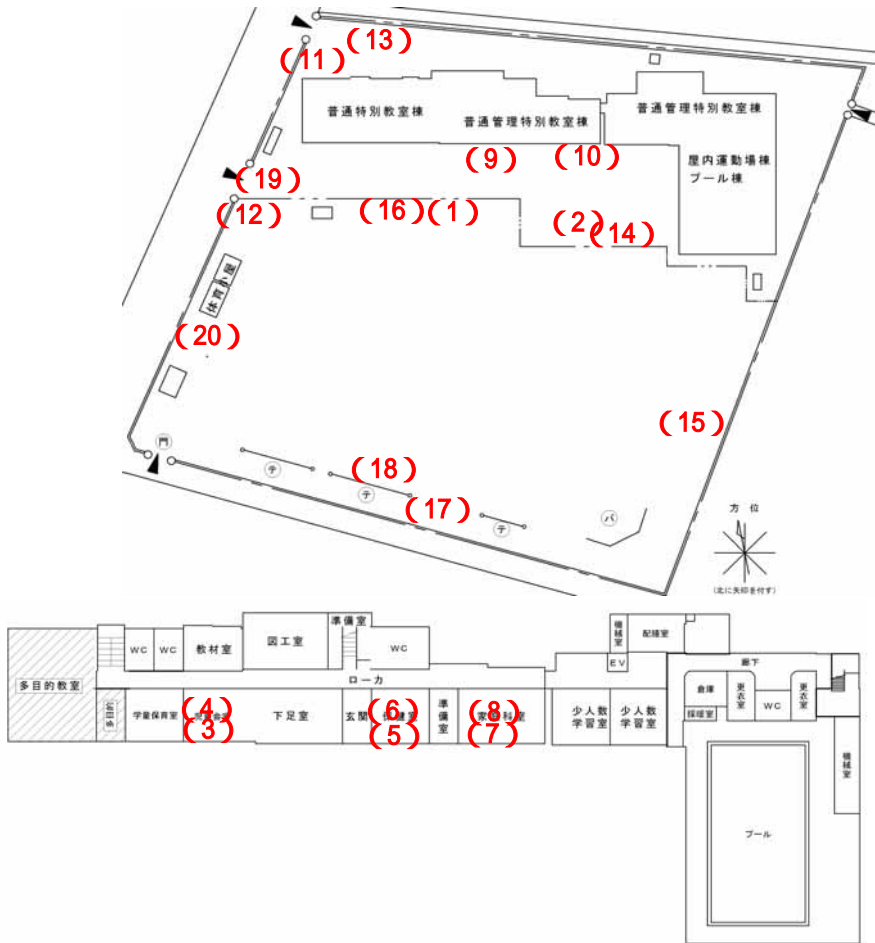

増林小学校

測定場所：増林小学校  
 住所：増林二丁目512番地  
 測定日時：平成25年3月14日（木曜）  
 13時24分～15時04分  
 天気：曇り

測定地点	測定結果 (マイクロシーベルトパーアワー)		
	地上5cm	地上50cm	地上1m
(1) 校庭	0.13	0.11	0.11
(2) 砂場	0.07	0.08	0.09
(3) 1階児童会室内A 窓際	0.09	0.09	0.08
(4) 1階児童会室内A 中央	0.09	0.08	0.09
(5) 1階保健室内B 窓際	0.07	0.07	0.08
(6) 1階保健室内B 中央	0.10	0.08	0.09
(7) 1階家庭科室内C 窓際	0.07	0.07	0.08
(8) 1階家庭科室内C 中央	0.07	0.08	0.08
(9) 雨樋A 校舎	0.10	0.09	0.09
(10) 雨樋B 校舎	0.08	0.07	0.07
(11) 雨樋C 校舎	0.10	0.09	0.09
(12) 植物A	0.09	0.11	0.10
(13) 植物B	0.09	0.08	0.08
(14) 植物C (花壇)	0.07	0.05	0.04
(15) 植物D (農園)	0.07	0.08	0.08
(16) 排水溝A	0.10	0.11	0.10
(17) 排水溝B	0.13	0.11	0.12
(18) 遊具(鉄棒)	0.15	0.13	0.12
(19) 正門前	0.09	0.06	0.08
(20) 農園	0.10	0.09	0.09