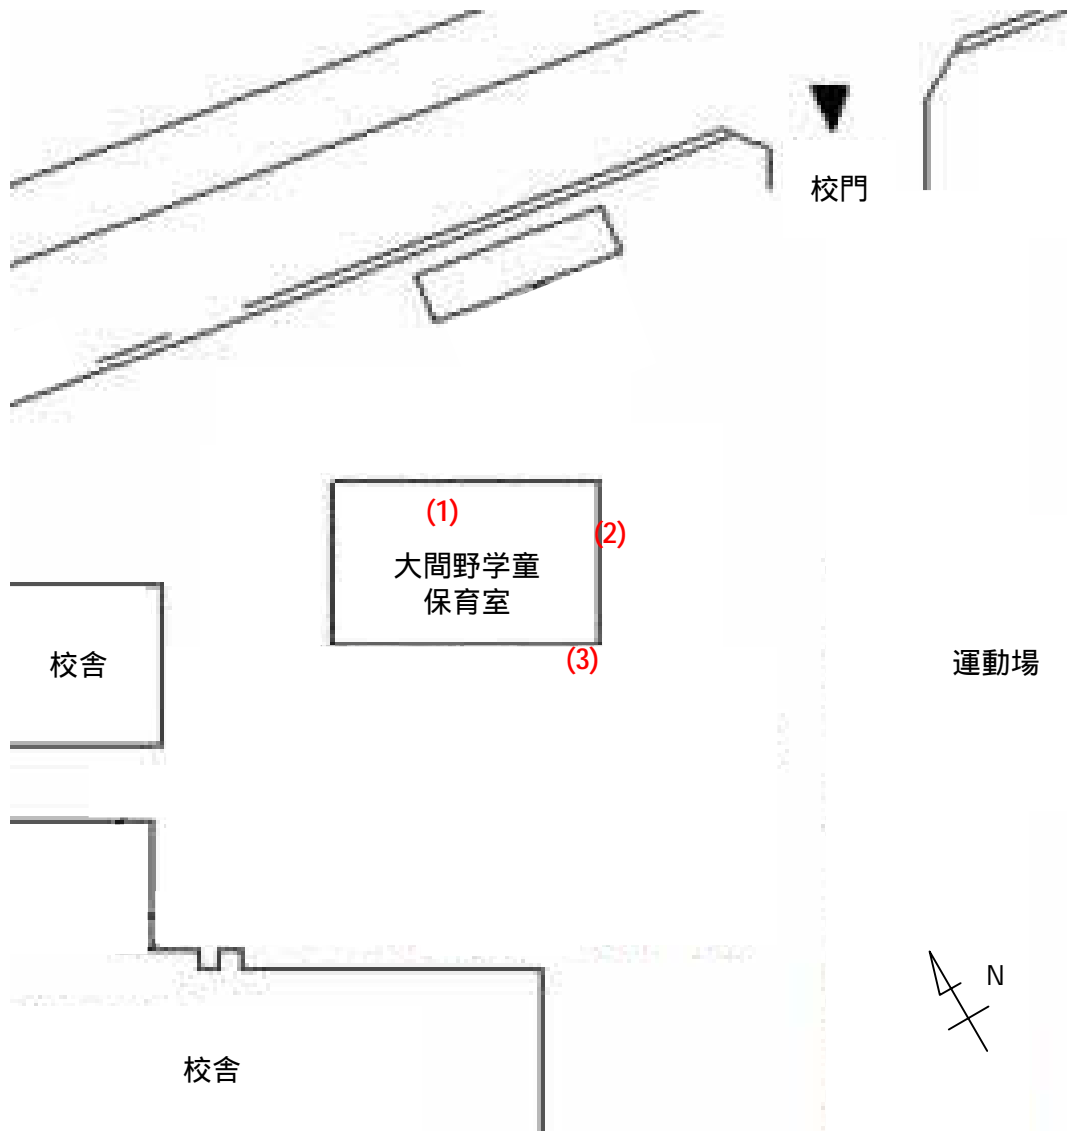

大間野学童保育室

測定場所：大間野学童保育室

住所：大間野町2-115

測定日時：平成25年2月5日（火曜）

13時05分 ~ 13時26分

天気：曇り

| 測定地点 | 測定結果 (マイクロシーベルトパーアワー) | | |
|---------|--------------------------|--------|------|
| | 地上5cm | 地上50cm | 地上1m |
| (1) 保育室 | 0.06 | 0.06 | 0.06 |
| (2) 玄関 | 0.06 | 0.06 | 0.06 |
| (3) 雨樋 | 0.12 | 0.09 | 0.08 |