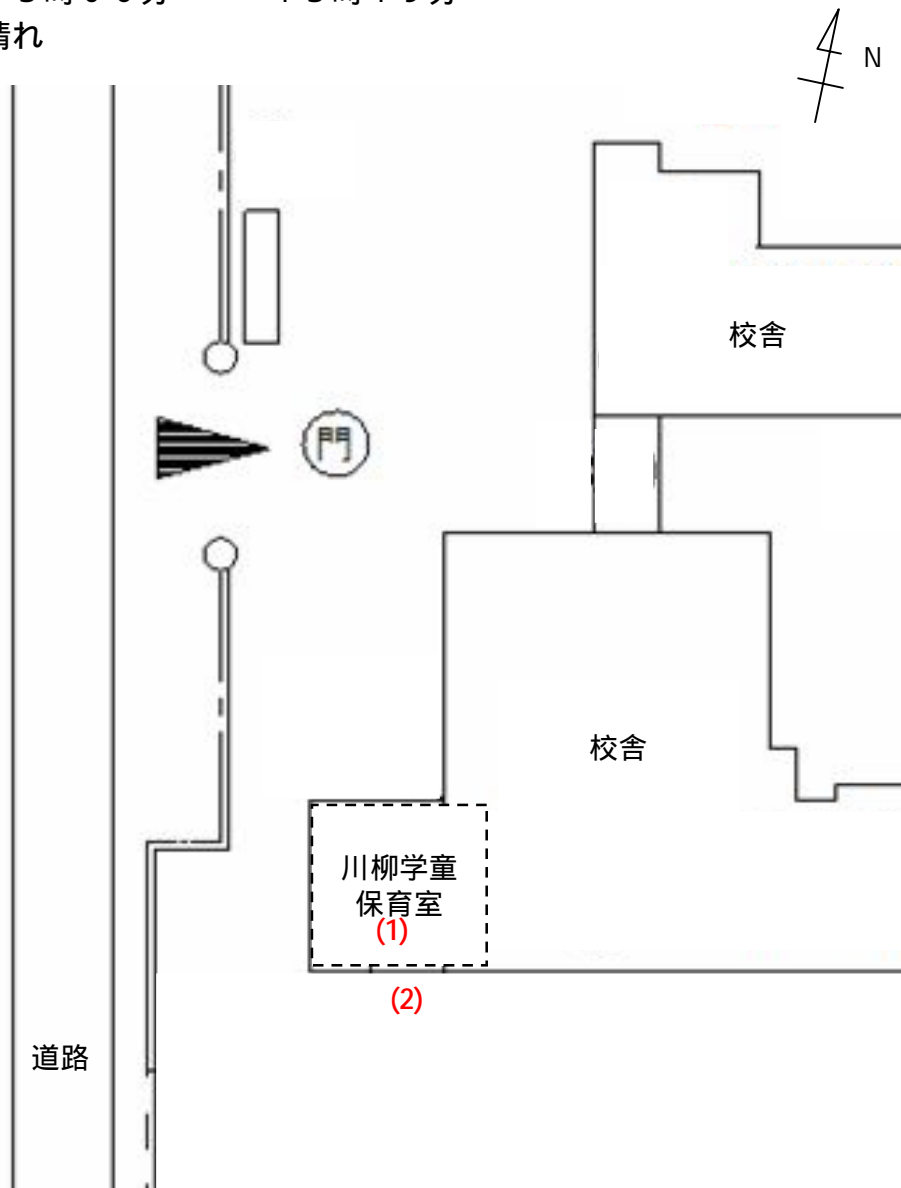

川柳学童保育室

測定場所：川柳学童保育室

住所：川柳町1-471-1

測定日時：平成25年3月15日（金曜）

13時06分 ~ 13時19分

天気：晴れ

測定地点	測定結果 (マイクロシーベルトパーアワー)		
	地上5cm	地上50cm	地上1m
(1) 保育室	0.08	0.09	0.10
(2) 玄関	0.07	0.09	0.09